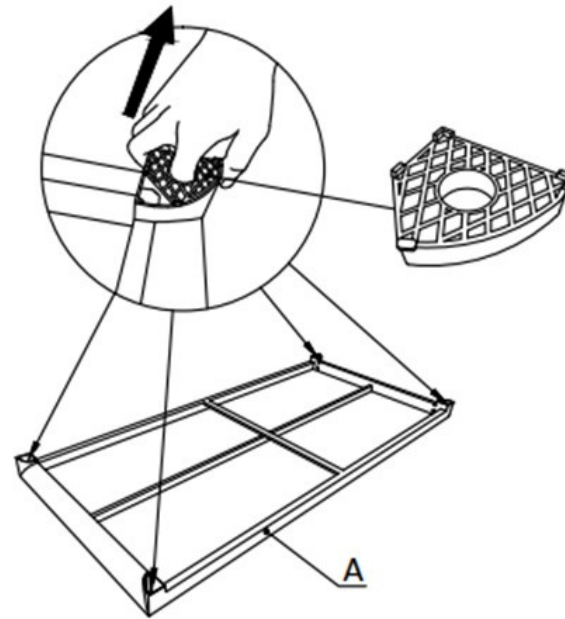

MONDO®

Dining Tisch ACARNA 220x100 Art.-Nr. 250.003150

Lieferumfang

A	Tischplatte	1
B	Tischbein	2
C	Tischbein mit Höhenverstellung	2
D	Werkzeug	1

Aufbauanleitung

Schritt 1

Bitte Transportschutz
entfernen
*Please remove the transport
protection*