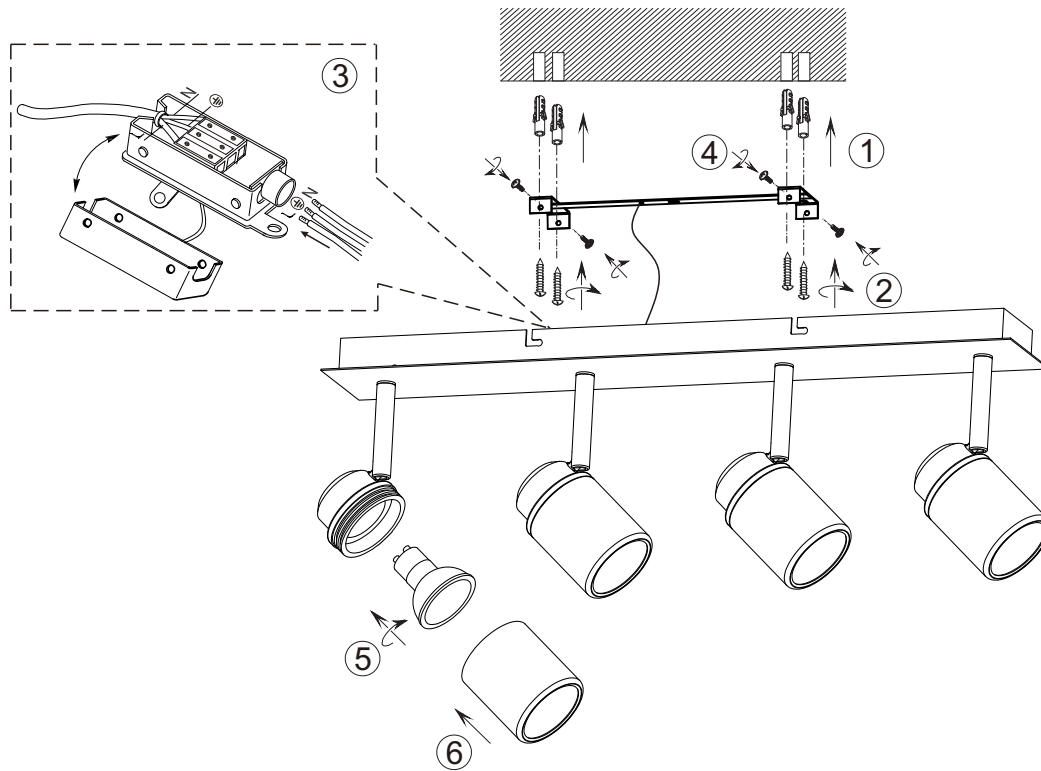

(SR) UPOZORENJE!

Prije početka montaže, pažljivo pročitajte sigurnosne upute!

230V ~ 50Hz, 4 x GU10 max. 5W

trio-lighting.com/
880400406

IP 44