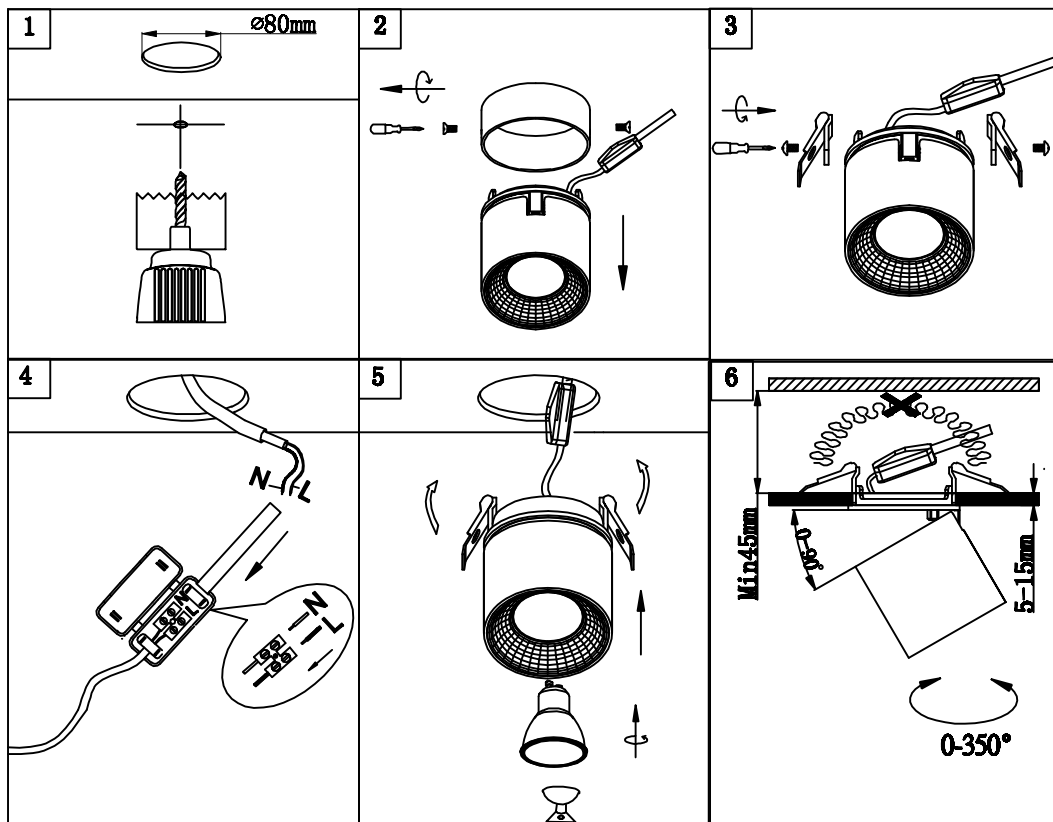

(SR) UPOZORENJE!

Prije početka montaže, pažljivo pročitajte sigurnosne upute!

(UK) ПОПЕРЕДЖЕННЯ!

Перед розбиранням, будь ласка, уважно прочитайте інструкції з техніки безпеки!

A

B

230V ~ 50Hz, 1xGU10/max.10W