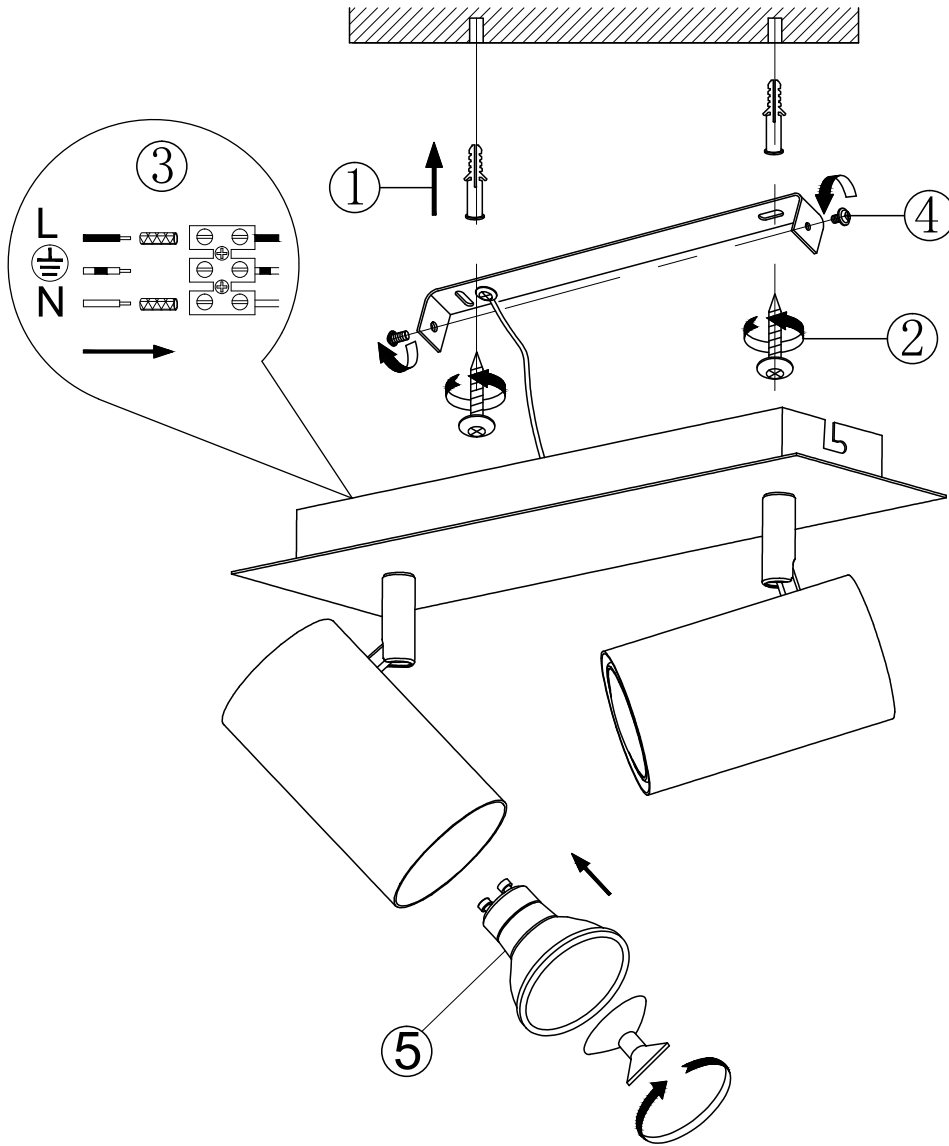

(SR) UPOZORENJE!

Prije početka montaže, pažljivo pročitajte sigurnosne upute!

(UK) ПОПЕРЕДЖЕННЯ!

Перед розбиранням, будь ласка, уважно прочитайте інструкції з техніки безпеки!

230V ~ 50Hz, 2x GU10 / max. 35W