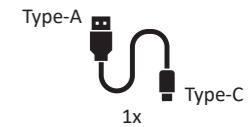

LED 1x LED-Board 5V DC/1,5W

- 1. AN/AUS
- 2. >1s 5%-100%

- 1. ON/OFF
- 2. >1s 5%-100%

Die Leuchte darf nur in Innenräumen geladen werden!
The luminaire should only be charged indoors!

Rotes Licht: Aufladen
Grünes Licht: Voll aufgeladen
Gelbes Licht: Mäßiger Akkuladestatus