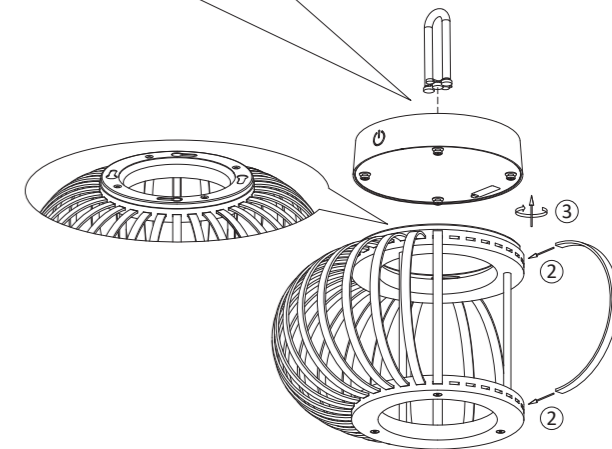

900254 - AKUBA

LED 1,5 W
130 lm

t 25.000 h

T_K 2.700 K

15.000 x

< 0,5 s

900251/900252/900253/900254

5V/3000mAh

LED 1x LED-Board 5V DC/1,5W

- 1. AN/AUS
- 2. >1s 5%-100%

- 1. ON/OFF
- 2. >1s 5%-100%

Die Leuchte darf nur in Innenräumen geladen werden!
The luminaire should only be charged indoors!

Rotes Licht: Aufladen
Grünes Licht: Voll aufgeladen
Gelbes Licht: Mäßiger Akkuladestatus