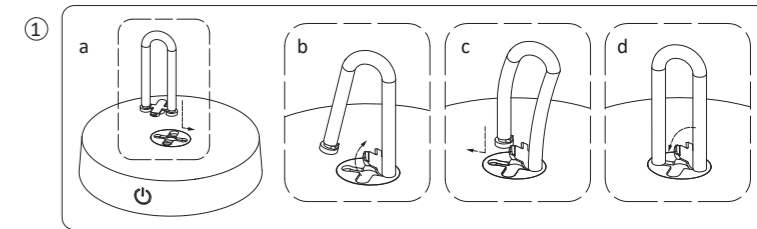

LED 1x LED-Board 5V DC/1,5W

- 1. AN/AUS
- 2. >1s 5%-100%

- 1. ON/OFF
- 2. >1s 5%-100%

Die Leuchte darf nur in Innenräumen geladen werden!
The luminaire should only be charged indoors!

Rotes Licht: Aufladen
Grünes Licht: Voll aufgeladen
Gelbes Licht: Mäßiger Akkuladestatus