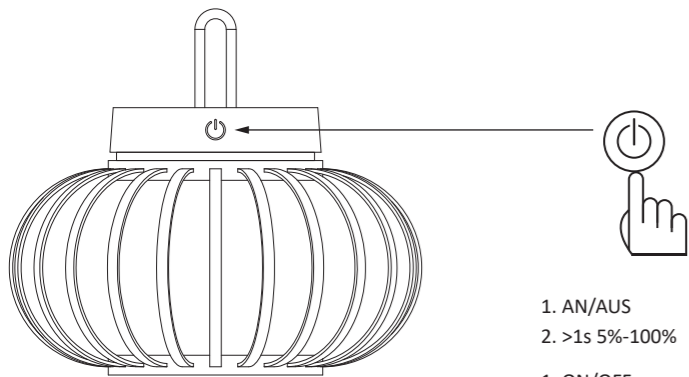

900254 - AKUBA

LED 1,5 W
130 lm

t 25.000 h

T_K 2.700 K

15.000 x

< 0,5 s

900251/900252/900253/900254

5V/3000mAh

LED 1x LED-Board 5V DC/1,5W

- 1. AN/AUS
- 2. >1s 5%-100%

- 1. ON/OFF
- 2. >1s 5%-100%

Die Leuchte darf nur in Innenräumen geladen werden!
The luminaire should only be charged indoors!

Rotes Licht: Aufladen
Grünes Licht: Voll aufgeladen
Gelbes Licht: Mäßiger Akkuladestatus