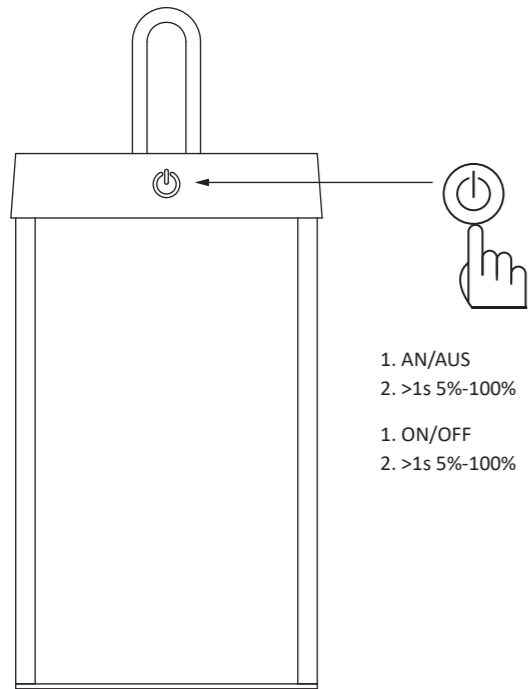

www.just-light.info

Die Leuchte darf nur in Innenräumen geladen werden!
The luminaire should only be charged indoors!

Rotes Licht: Aufladen
Grünes Licht: Voll aufgeladen
Gelbes Licht: Mäßiger Akkuladezustand