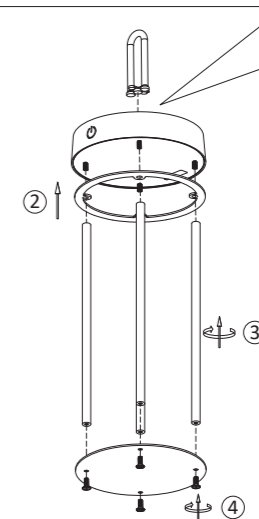

JUST LIGHT.

JUST LIGHT GmbH

Olakenweg 36 · D-59457 Werl

☎ +49(0)2922 9721 9290

✉ Kundenservice@neuhaus-group.de

www.just-light.info