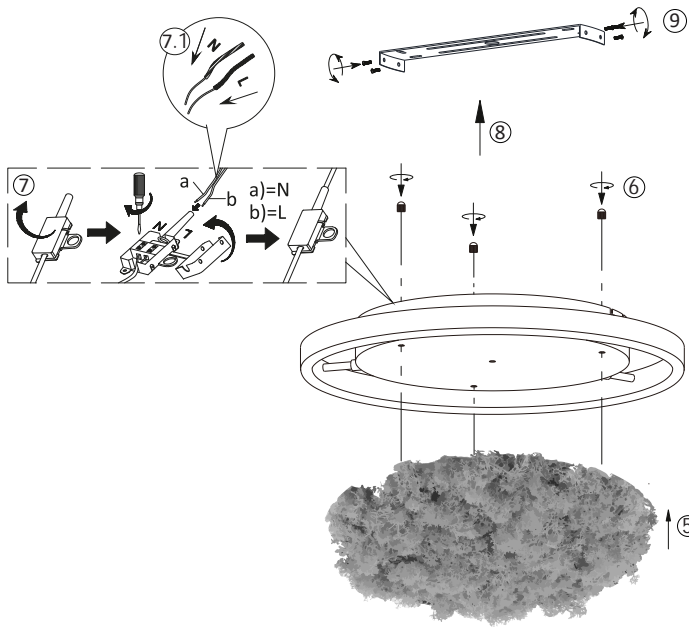

LED 28 W
3.650 lm
1,5 W
960 lm
t 25.000 h
T_k 3.000 K
15.000 x
< 0,5 s

999480	
	230V / 50Hz~
LED	1x LED-Board 40V DC/28W
4x	4x
1x	3x

Bitte geben Sie den Einzelteilen unserer GERDA GREEN Leuchte eine Chance auf neues Leben und entsorgen Sie die Materialien getrennt.