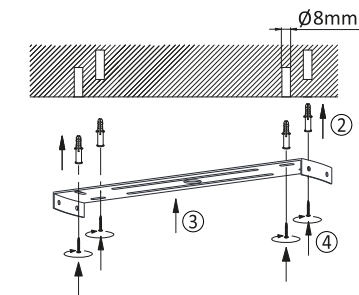

LED 28 W
3.650 lm
1,5 W
960 lm
t 25.000 h
T_k 3.000 K
15.000 x
< 0,5 s

999480	
	230V / 50Hz~
LED	1x LED-Board 40V DC/28W
4x	4x
1x	3x

Bitte geben Sie den Einzelteilen unserer GERDA GREEN Leuchte eine Chance auf neues Leben und entsorgen Sie die Materialien getrennt.