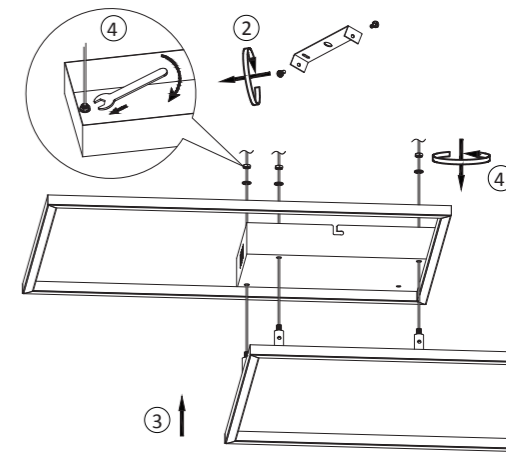

LED 20 W
2.400 lm
43 W
2.050 lm
t 20.000 h
T_K 2.700 - 5.000 K

15.000 x
< 0,5 s

996625

230V / 50Hz~

LED 2x LED-Board 24V DC / 20W

1x 2x AAA, 1,5V
2x 2x 2x 1x

DE

Anleitung für die Fernbedienung