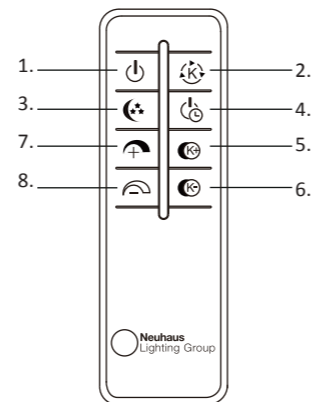

LED 20 W
2.400 lm
43 W
2.050 lm
t 20.000 h
T_K 2.700 - 5.000 K

15.000 x
< 0,5 s

996625

230V / 50Hz~

LED 2x LED-Board 24V DC / 20W

1x 2x AAA, 1,5V
2x 2x 2x 1x

DE

Anleitung für die Fernbedienung

1. Ein/Aus
2. Farbtemperatur ändern
3. Nachtlicht (gelb 5%)
4. Leuchte nach 1 Minute ausschalten
5. Erhöhen der Farbtemperatur
6. Reduzieren der Farbtemperatur
7. Hochdimmen der Helligkeit
Kurzes Drücken: maximale Helligkeit
8. Reduzieren der Helligkeit
Kurzes Drücken: minimale Helligkeit