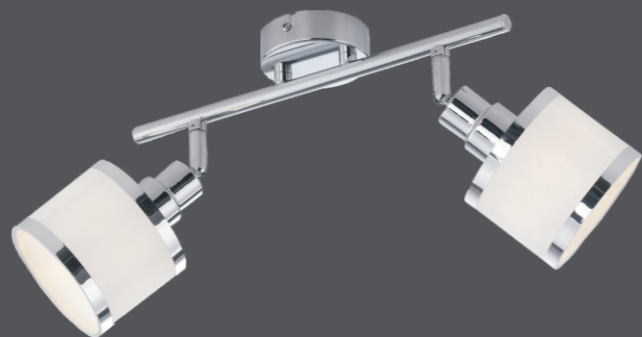

LeuchtenDirekt

LeuchtenDirekt GmbH

Olakenweg 36 · D-59457 Werl

☎ +49(0)2922 9721 9290

✉ Kundenservice@neuhaus-group.de

www.leuchtdirekt.com

LeuchtenDirekt