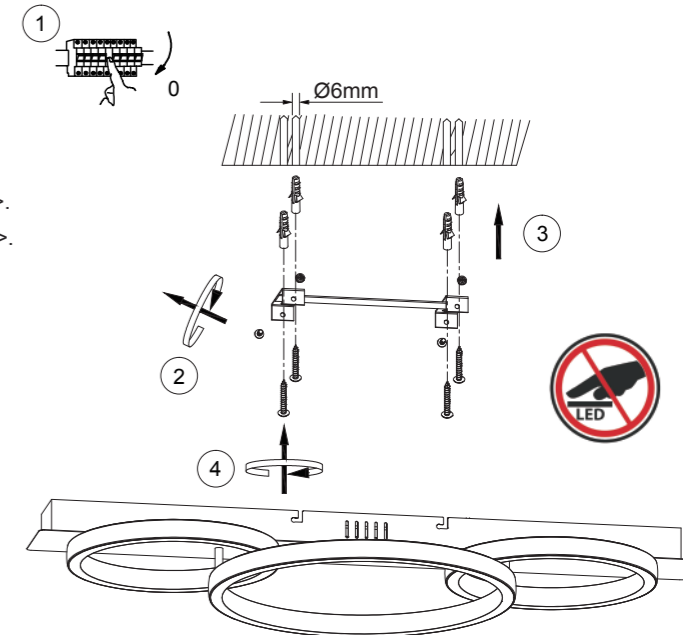

LED 37 W
4.600 lm
41 W
1.550 lm
t 20.000 h
T_K 3.000 K
15.000 x
<0,5 s

998219

230V / 50Hz~

LED 1x LED-Board 36V DC / 37 W

4x 4x

LeuchtenDirekt

LeuchtenDirekt GmbH

Olakenweg 36 · D-59457 Werl