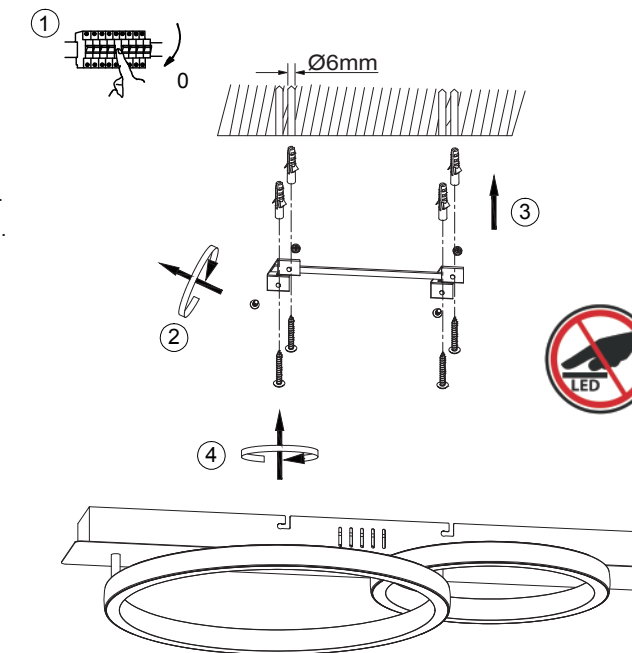

LED 25 W
3.200 lm
30 W
1.200 lm
t 20.000 h
T_k 3.000 K
15.000 x
<0,5 s

998218

230V / 50Hz~

LED 1x LED-Board 36V DC / 25 W

4x 4x