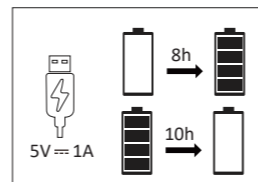

ON/OFF

>4s (10%-100%)

Rotes Licht: Aufladen

Grünes Licht: Voll aufgeladen

Red light: Charging

Green light: Fully charged