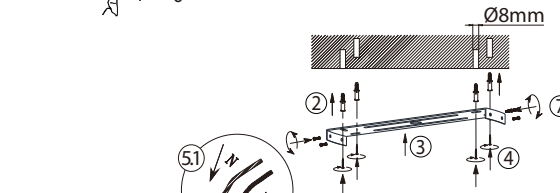

LED 20 W
2.650 lm
23,5 W
900 lm
t 25.000 h
T_k 3.000 K
15.000 x
<0,5 s

998345

230V / 50Hz~

LED 1x LED-Board 36,4V DC / 20W

1/0

1

0

1