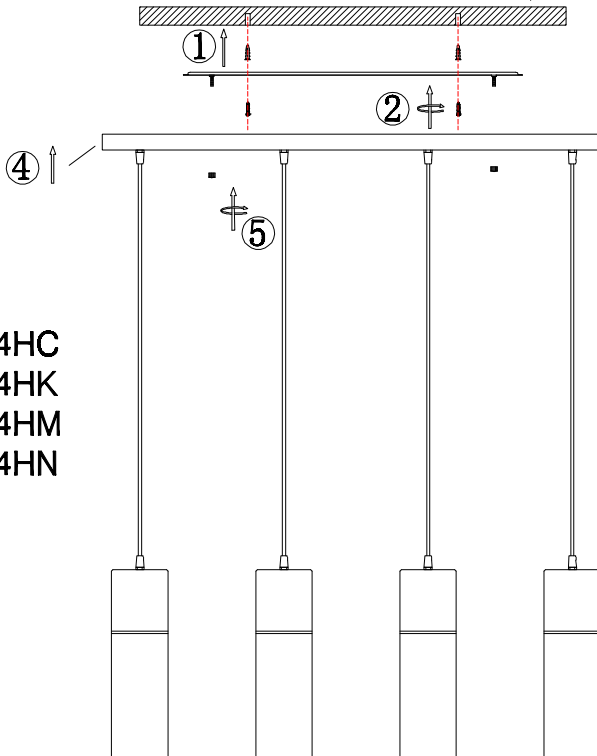

# GLOBO

LIGHTING

www.globo-lighting.com

B

21000-4HC  
21000-4HK  
21000-4HM  
21000-4HN

GLOBO Handels GmbH  
Gewerbestr. 3  
A-9184 Sankt Peter