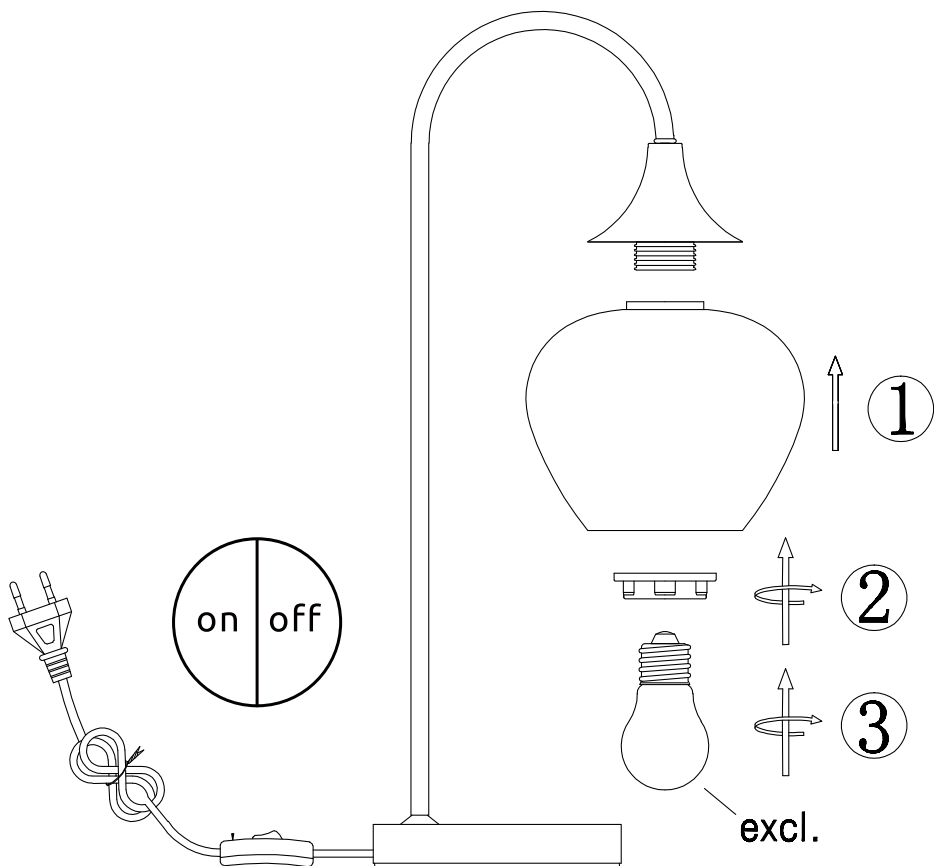

## 15548T

1x MAX 40W E27  
230V~ 50Hz

GLOBO Handels GmbH  
Gewerbstrasse 3  
A-9184 Sankt Peter  
Austria