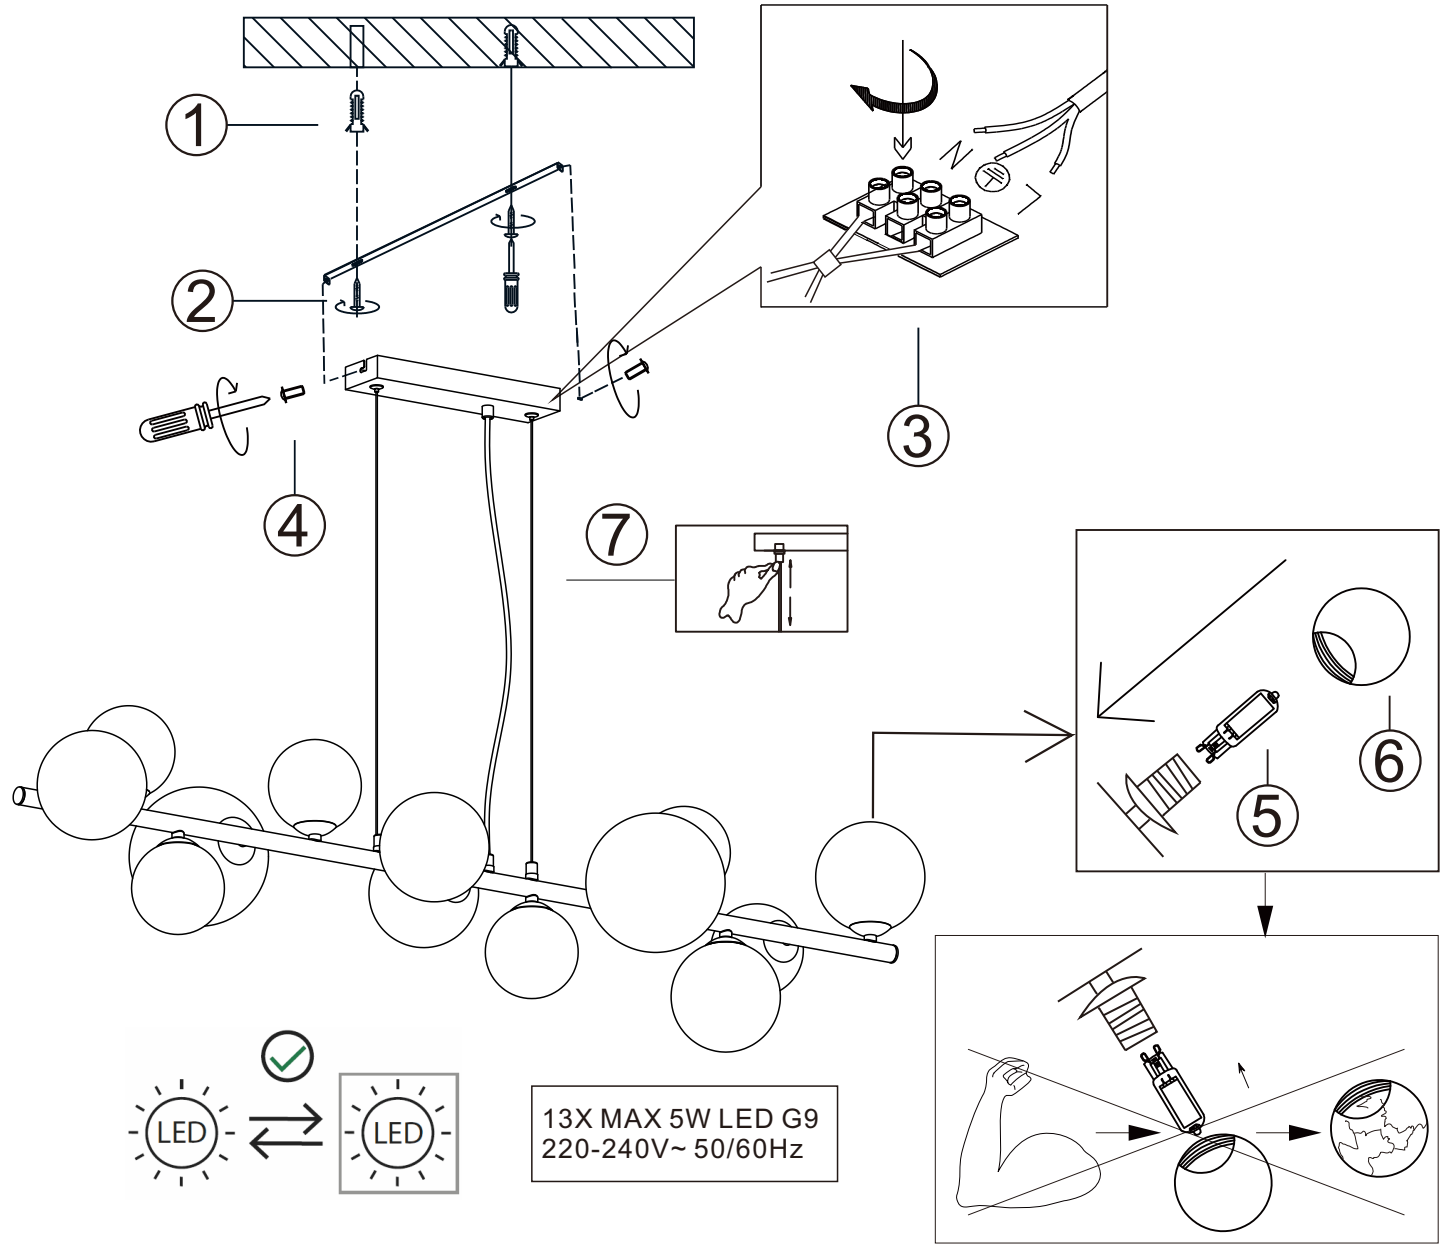

## 56133-13H

GLOBO Handels GmbH  
Gewerbestr. 3  
A-9184 Sankt Peter  
AUSTRIA

CE

DEU: Dieses Produkt enthält eine Lichtquelle der Energieeffizienzklasse <F>.

GBR: This product contains a light source of energy efficiency class <F>.