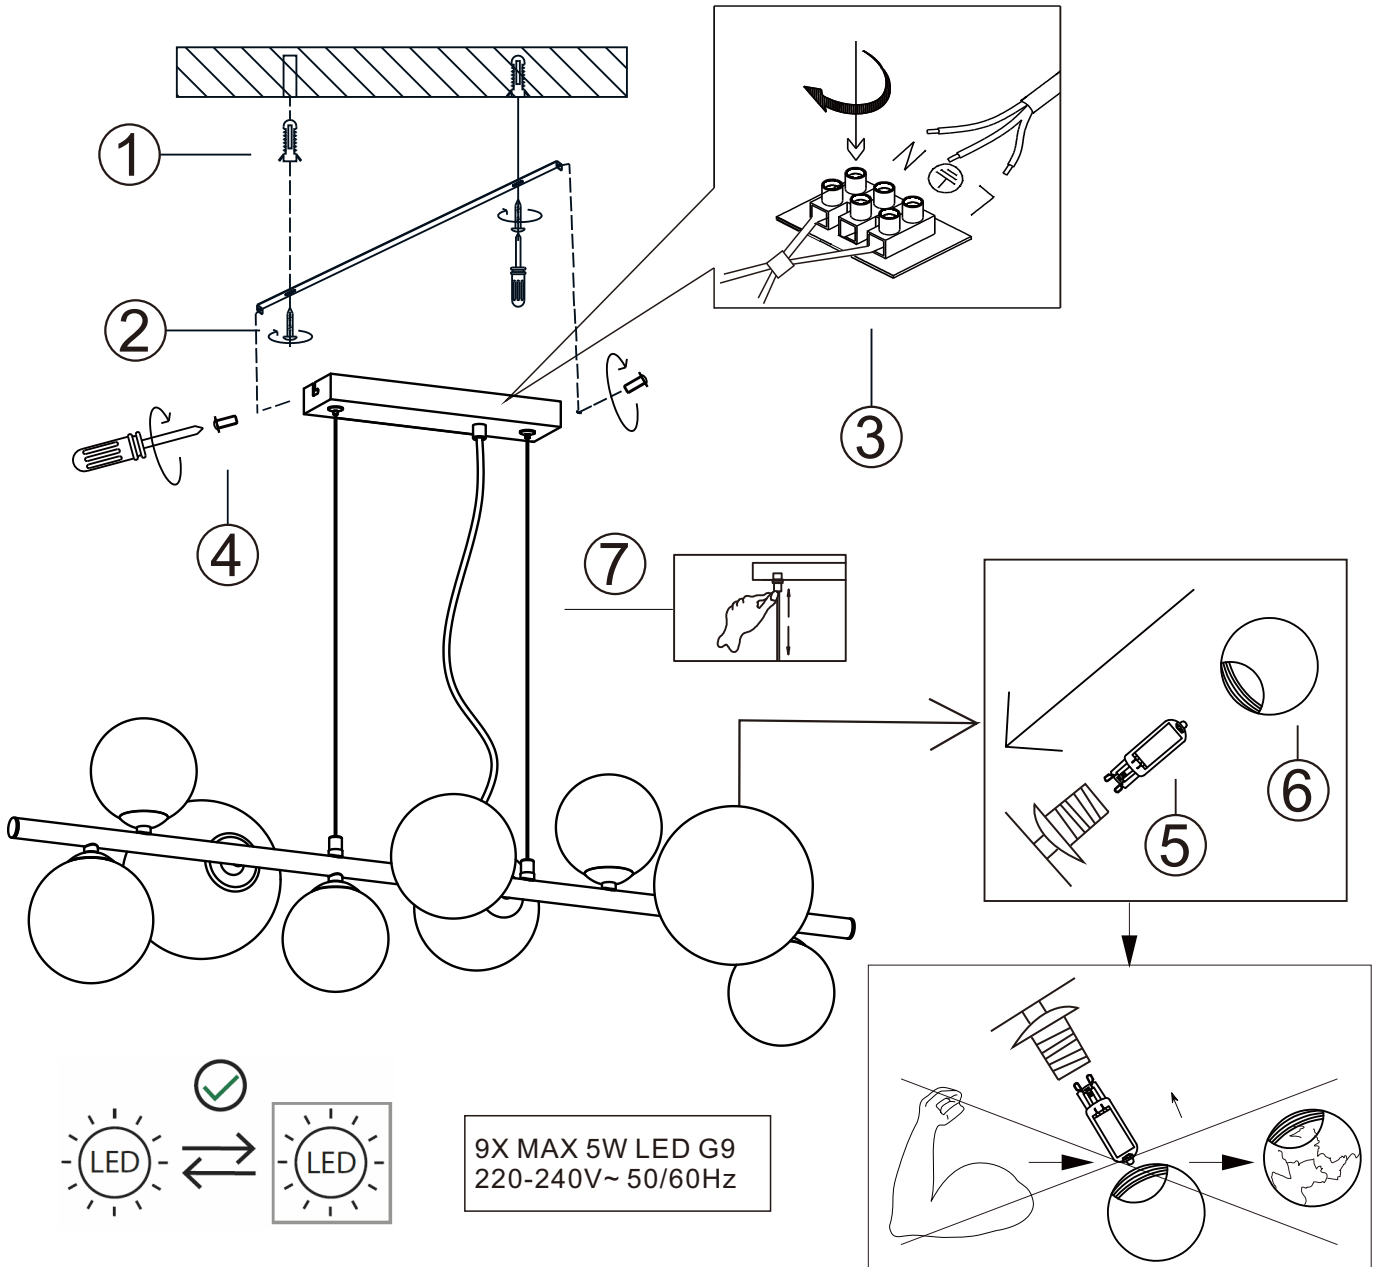

A

GLOBO

LIGHTING

www.globo-lighting.com

B**56140-9H**

GLOBO Handels GmbH
Gewerbestr. 3
A-9184 Sankt Peter
AUSTRIA

CE**C**

DEU: Dieses Produkt enthält eine Lichtquelle der Energieeffizienzklasse <F>.