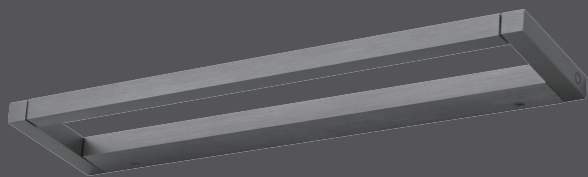

## 838420 - PURE Puro

DE

Dieses Produkt enthält Lichtquellen der Energieeffizienzklasse <F>.

This product contains light sources of energy efficiency class <F>.

Ce produit comprend sources lumineuses de classe d'efficience énergétique <F>