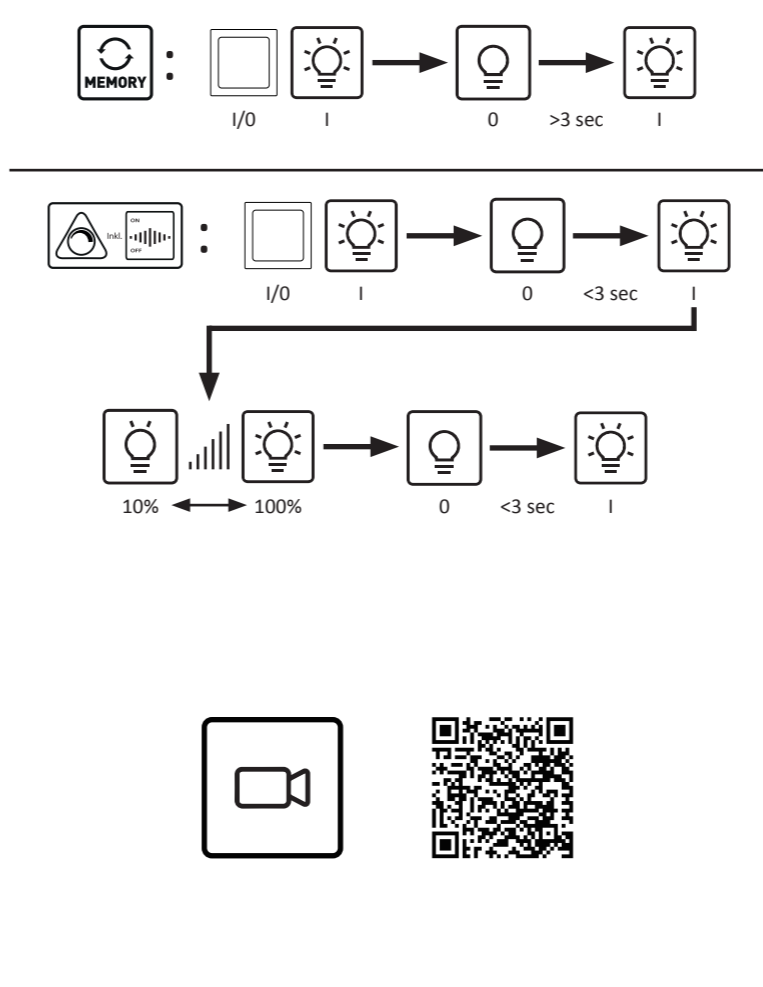

## 838307

230V / 50Hz~

LED 3x LED-Board 12V DC/6W

4

5

6