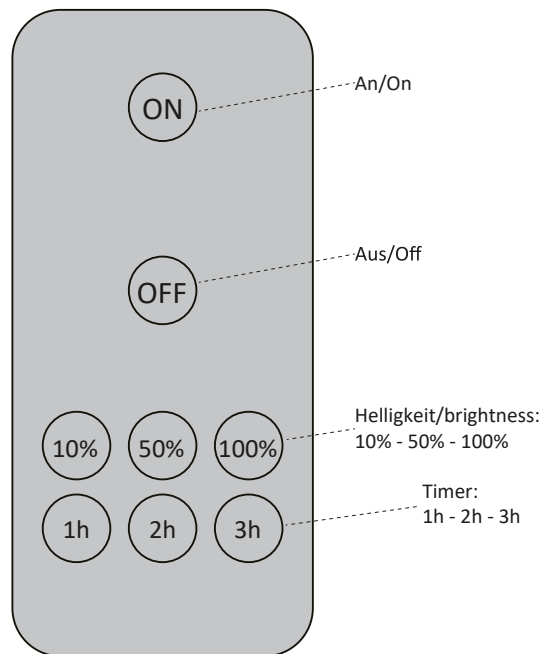

E0040135

Rotes Licht: Aufladen
Grünes Licht: Voll aufgeladen

Red light: Charging
Green light: Fully charged