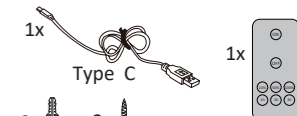

15.000 x

< 0,5 s

837251/837252  
837253/837579/837583

🔋 3,7V/2200mAh

LED 1x LED Board 3,7V DC/1,3W

E0040135

Rotes Licht: Aufladen  
Grünes Licht: Voll aufgeladen

Red light: Charging  
Green light: Fully charged