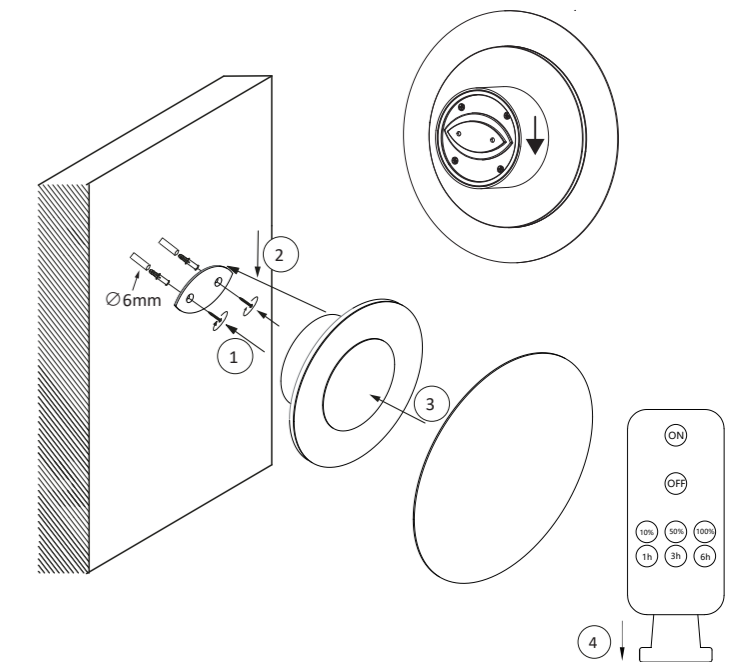

15.000 x

< 0,5 s

837251/837252  
837253/837579/837583

🔋 3,7V/2200mAh

LED 1x LED Board 3,7V DC/1,3W

E0040135

Rotes Licht: Aufladen  
Grünes Licht: Voll aufgeladen

Red light: Charging  
Green light: Fully charged