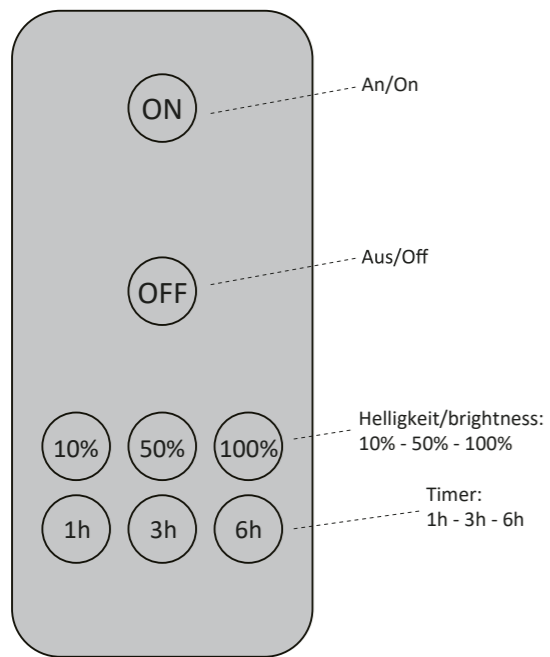

15.000 x

< 0,5 s

837251/837252  
837253/837579/837583

🔋 3,7V/2200mAh

LED 1x LED Board 3,7V DC/1,3W

E0040135

Rotes Licht: Aufladen  
Grünes Licht: Voll aufgeladen

Red light: Charging  
Green light: Fully charged