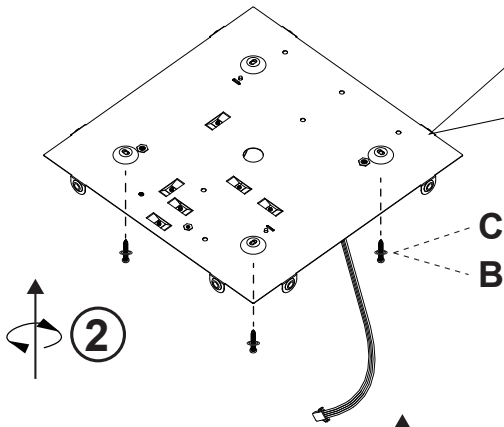

# 832370

230V/50Hz

2 x LED-Board 5W

07/2018

Paul Neuhaus

Paul Neuhaus GmbH  
Olakenweg 36 • 59457 Werl  
Germany