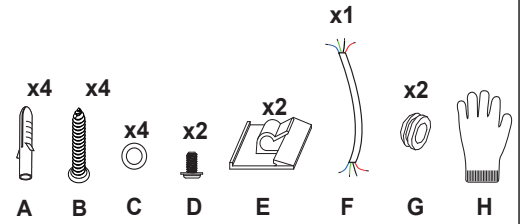

# 832370

230V/50Hz

2 x LED-Board 5W

07/2018

Paul Neuhaus

Paul Neuhaus GmbH  
Olakenweg 36 • 59457 Werl  
Germany