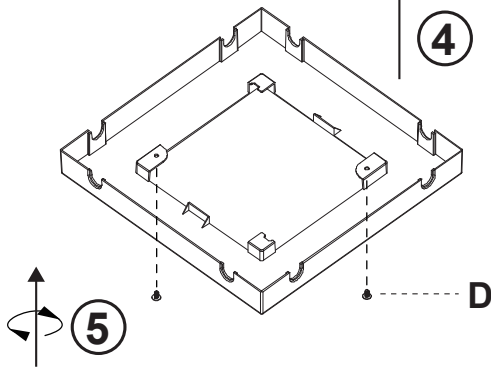

# 832370

230V/50Hz

2 x LED-Board 5W

07/2018

Paul Neuhaus

Paul Neuhaus GmbH  
Olakenweg 36 • 59457 Werl  
Germany