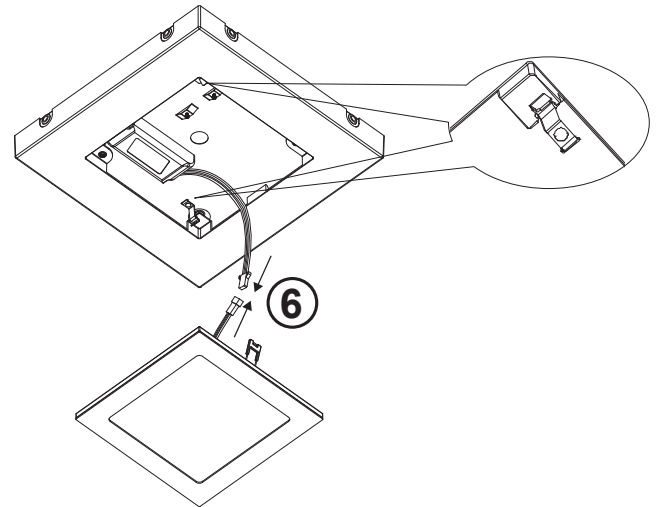

# 832370

230V/50Hz

2 x LED-Board 5W

07/2018

Paul Neuhaus

Paul Neuhaus GmbH  
Olakenweg 36 • 59457 Werl  
Germany