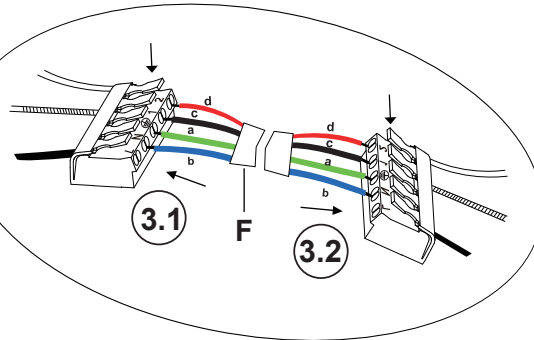

# 832370

230V/50Hz

2 x LED-Board 5W

07/2018

Paul Neuhaus

Paul Neuhaus GmbH  
Olakenweg 36 • 59457 Werl  
Germany