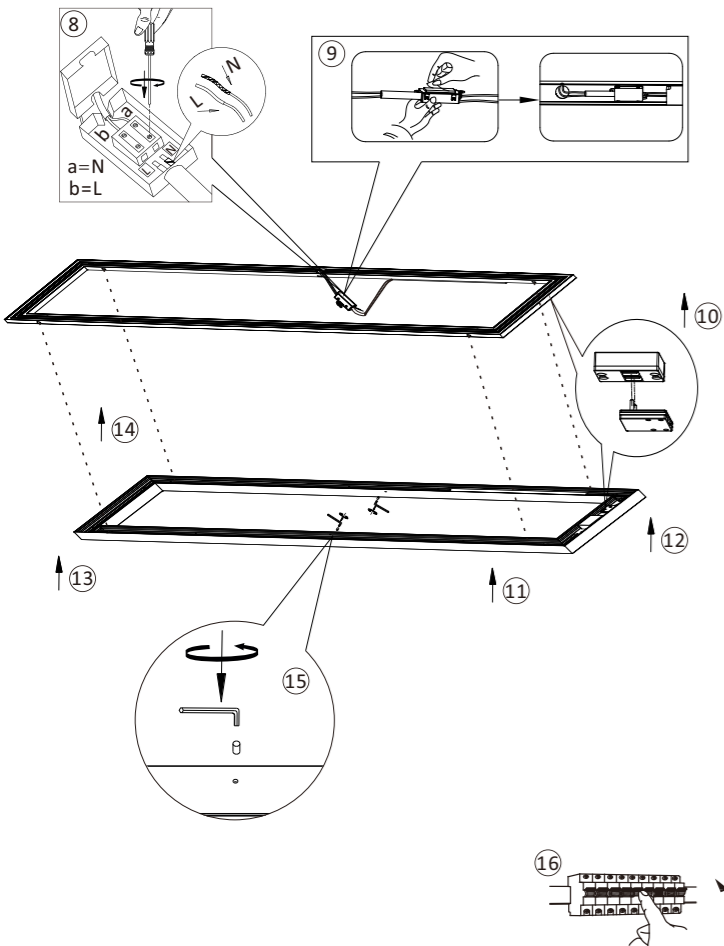

LED 34 W
4.080 lm
42 W
2.900 lm
t 30.000 h
T_K 2.700 - 5.000 K
15.000 x
< 0,5 s

835794

230V / 50Hz~

LED 1x LED-Board 24V DC/34W

Anlernen der Fernbedienung an die Leuchte

Schalten Sie die Leuchte über den Wandschalter ein. Drücken Sie innerhalb von 5 Sekunden die ON-Taste auf der Fernbedienung. Die Leuchte ist nun angelern und kann über die Fernbedienung gesteuert werden.