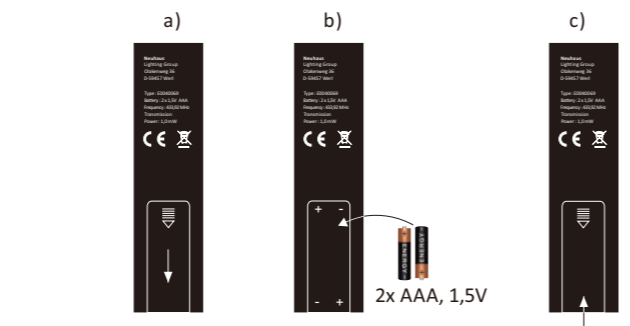

LED 34 W
4.080 lm
42 W
2.900 lm
t 30.000 h
T_K 2.700 - 5.000 K
15.000 x
< 0,5 s

835794

230V / 50Hz~

LED 1x LED-Board 24V DC/34W

Anlernen der Fernbedienung an die Leuchte

Schalten Sie die Leuchte über den Wandschalter ein. Drücken Sie innerhalb von 5 Sekunden die ON-Taste auf der Fernbedienung. Die Leuchte ist nun angelern und kann über die Fernbedienung gesteuert werden.

!!! Eine Fernbedienung kann unbegrenzt viele Leuchten steuern. Eine Leuchte kann von einer Fernbedienung angesteuert werden !!!

Assigning the remote control to the light

Switch the light on via the wall switch. Press the ON button on remote control within 5 seconds. The light is now assigned and can be operated by the remote control.