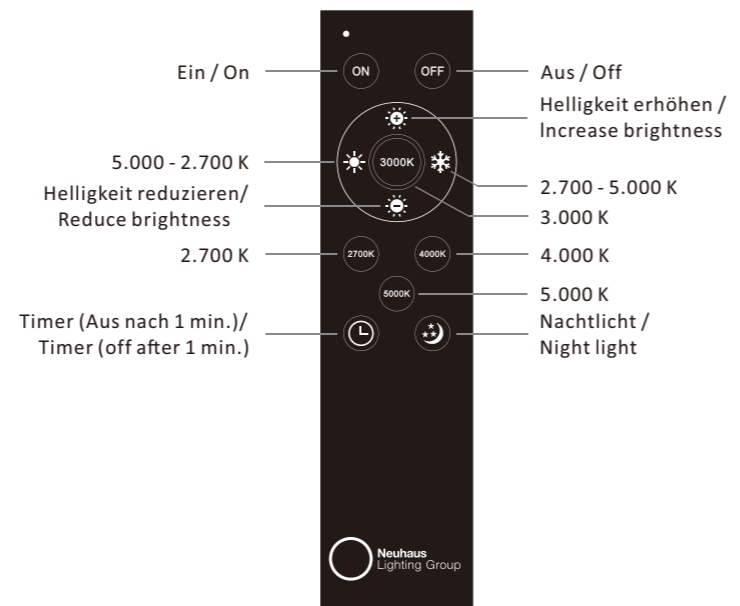

LED 34 W
4.080 lm
42 W
2.900 lm
t 30.000 h
T_K 2.700 - 5.000 K
15.000 x
< 0,5 s

835794

230V / 50Hz~

LED 1x LED-Board 24V DC/34W

Anlernen der Fernbedienung an die Leuchte

Schalten Sie die Leuchte über den Wandschalter ein. Drücken Sie innerhalb von 5 Sekunden die ON-Taste auf der Fernbedienung. Die Leuchte ist nun angelern und kann über die Fernbedienung gesteuert werden.

!!! Eine Fernbedienung kann unbegrenzt viele Leuchten steuern. Eine Leuchte kann von einer Fernbedienung angesteuert werden !!!

Assigning the remote control to the light

Switch the light on via the wall switch. Press the ON button on remote control within 5 seconds. The light is now assigned and can be operated by the remote control.

!!! A remote control can control an unlimited number of lights. A light can be operated by one remote control !!!

Beschreibung / Description	Betriebsgröße / Operation data
Batterie / Battery	2x AAA, 1,5V
Sendefrequenz / Transmission frequency	433,92 MHz
Sendeleistung / Transmitting power	1,0 mW
Leerlaufstrom / No-load current	0,001 mA
Betriebsstrom / Operating current	max.15 mA
Reichweite der Fernbedienung / Range of the remote control	6-8 m