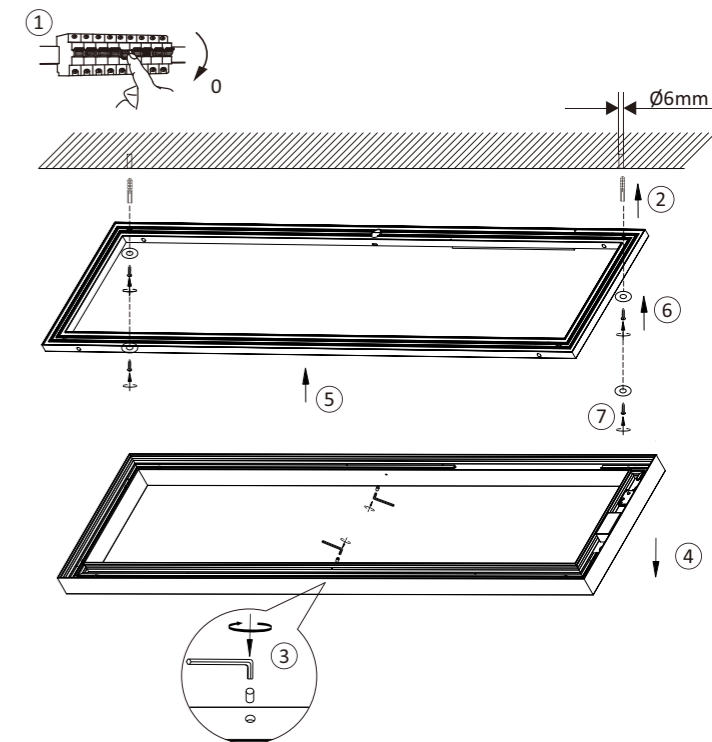

LED 34 W
4.080 lm
42 W
2.900 lm
t 30.000 h
T_K 2.700 - 5.000 K
15.000 x
< 0,5 s

835794

230V / 50Hz~

LED 1x LED-Board 24V DC/34W

Anlernen der Fernbedienung an die Leuchte

Schalten Sie die Leuchte über den Wandschalter ein. Drücken Sie innerhalb von 5 Sekunden die ON-Taste auf der Fernbedienung. Die Leuchte ist nun angelern und kann über die Fernbedienung gesteuert werden.