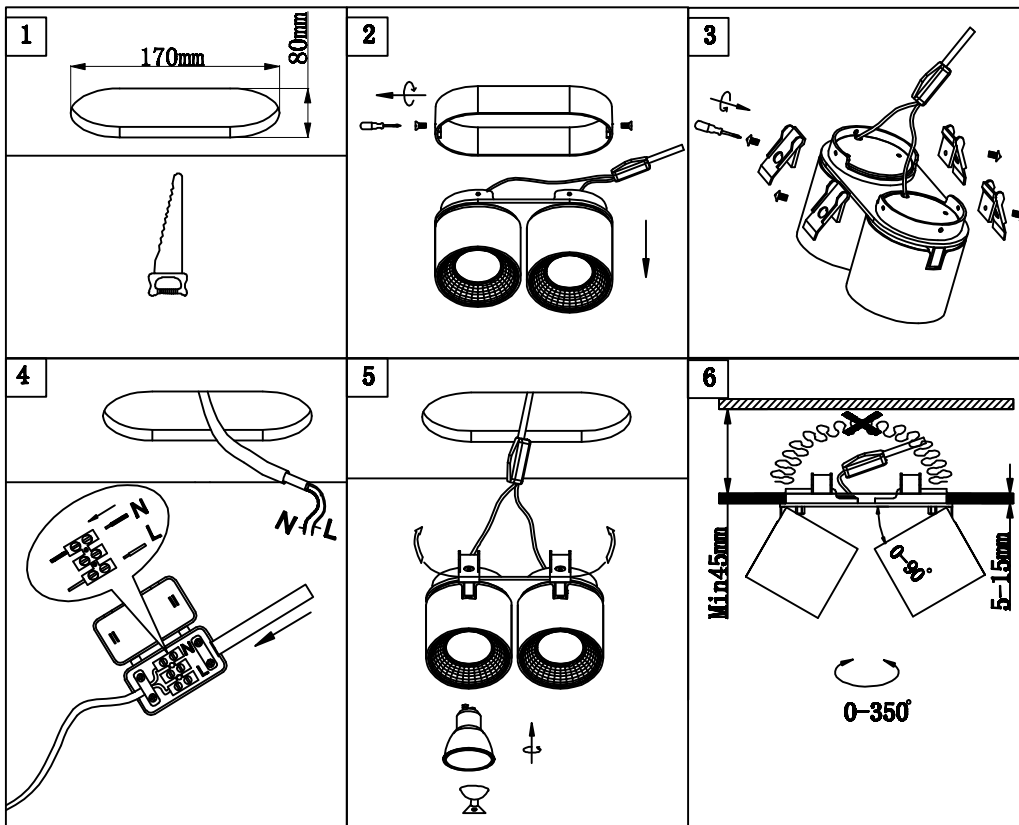

(SR) UPOZORENJE!

Prije početka montaže, pažljivo pročitajte sigurnosne upute!

(UK) ПОПЕРЕДЖЕННЯ!

Перед розбиранням, будь ласка, уважно прочитайте інструкції з техніки безпеки!

A

B

230V ~ 50Hz, 2xGU10/max.10W