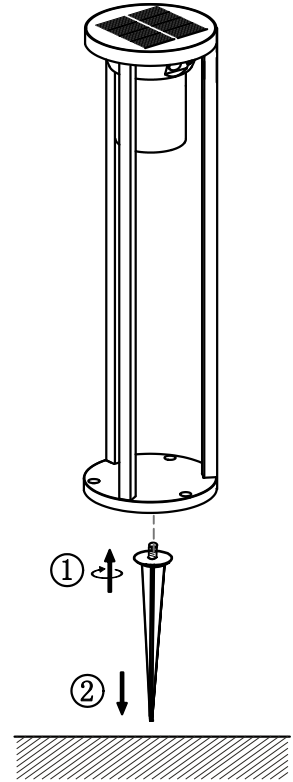

**(UK) ПОПЕРЕДЖЕННЯ!**

Перед розбиранням, будь ласка, уважно прочитайте інструкції з техніки безпеки!

**A**

**B**

1 x LED 2W

Rechargeable battery  
Type: 18650 Li-ion  
3.7V 1200mAh  
  
7 - 9 h

110°

	<b>ON</b>
	x1, x2 <b>MODE</b>
	<b>OFF</b>