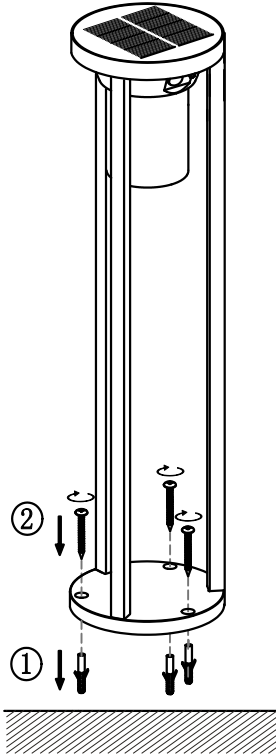

**(UK) ПОПЕРЕДЖЕННЯ!**

Перед розбиранням, будь ласка, уважно прочитайте інструкції з техніки безпеки!

**A**

**B**

1 x LED 2W

Rechargeable battery  
Type: 18650 Li-ion  
3.7V 1200mAh  
  
7 - 9 h

110°

	<b>ON</b>
	x1, x2 <b>MODE</b>
	<b>OFF</b>