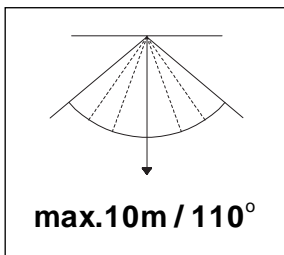

**(UK) ПОПЕРЕДЖЕННЯ!**

Перед розбиранням, будь ласка, уважно прочитайте інструкції з техніки безпеки!

**A**

**B**

1 x LED 2W

Rechargeable battery  
Type: 18650 Li-ion  
3.7V 1200mAh  
  
7 - 9 h

110°

	<b>ON</b>
	x1, x2 <b>MODE</b>
	<b>OFF</b>