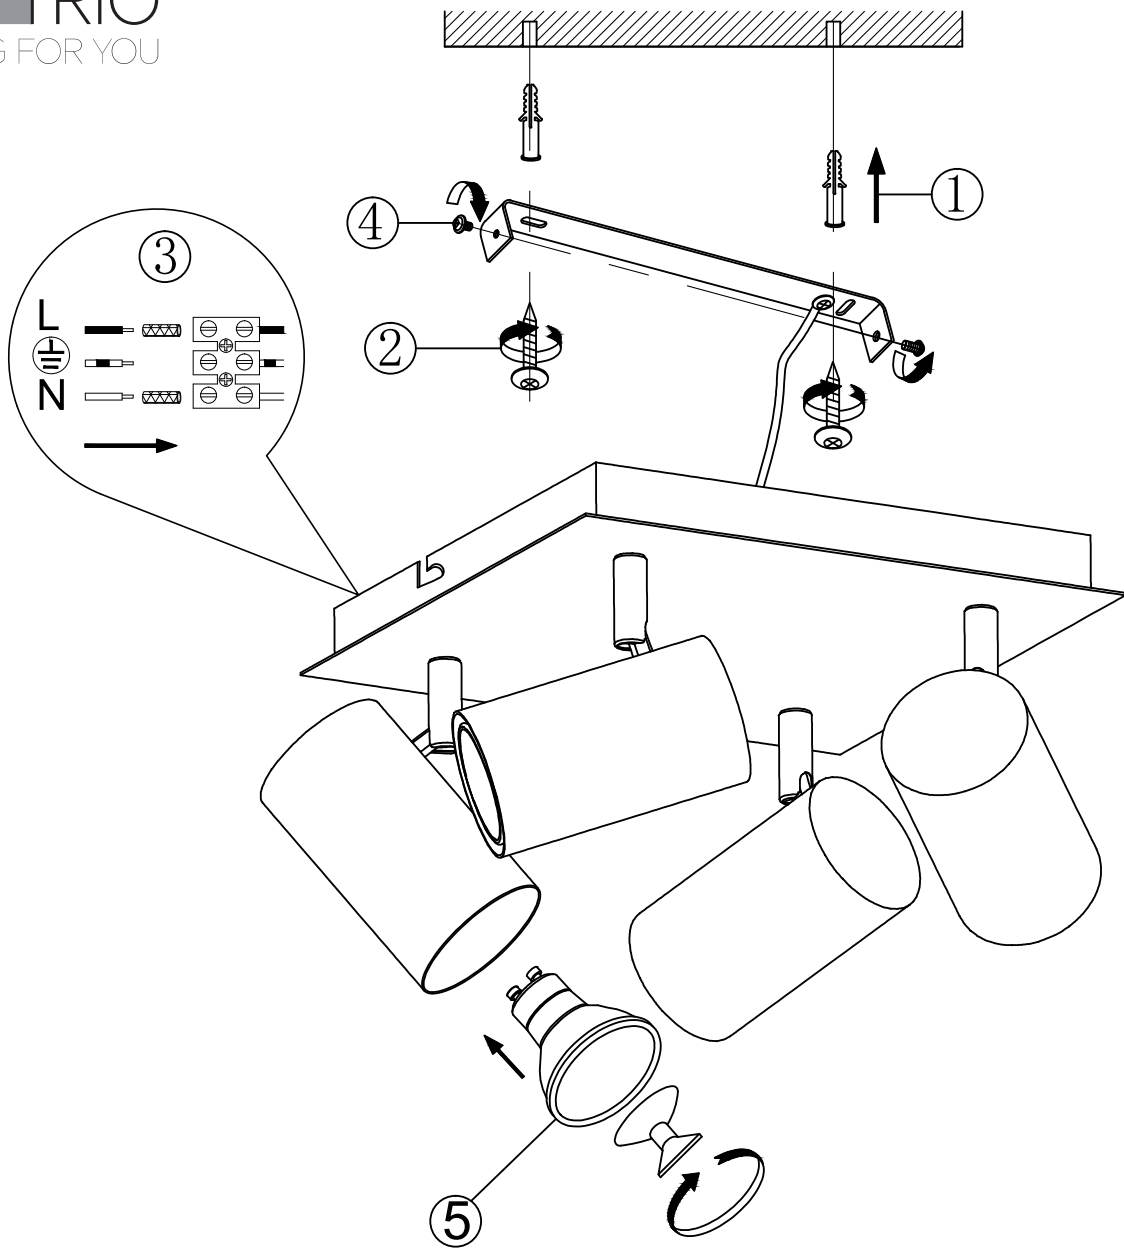

(SR) UPOZORENJE!

Prije početka montaže, pažljivo pročitajte sigurnosne upute!

(UK) ПОПЕРЕДЖЕННЯ!

Перед розбиранням, будь ласка, уважно прочитайте інструкції з техніки безпеки!

230V ~ 50Hz, 4x GU10 / max. 35W