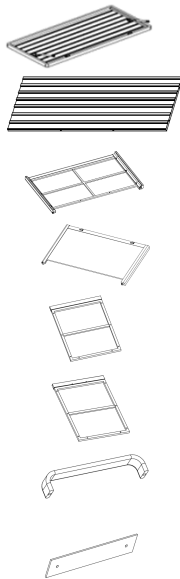

MONDO[®]

Kissenbox PALLIDA 135x59x75 cm
Art.-Nr. 250.004174

Aufbauanleitung

Hinweise

- Der Aufbau des Artikels sollte mit 2 Personen durchgeführt werden.
- Bitte achten Sie während des Aufbaus auf Scher- und Quetschstellen
- Montieren Sie das Produkt auf einem ebenen Untergrund
- Bitte springen oder stehen Sie zu Ihrer eigenen Sicherheit nicht auf dem Produkt
- Bitte überprüfen Sie regelmäßig im Zeitablauf die Schrauben auf Festigkeit

MONDO®

Kissenbox PALLIDA 135x59x75 cm Art.-Nr. 250.004174

Lieferumfang

A	Deckel	1
B	Bodenelement	1
C	Frontseite	1
D	Rückseite	1
E	Seitenteil links	1
F	Seitenteil rechts	1
G	Griff	1
H	Gegenplatte	1

I	Abstandshülse	2
J	Schraube ¼"x10mm	10
K	Schraube ¼"x35mm	10
L	Abdeckkappe	18
M	Schraube M8x58mm	1
N	Schraube M4x30mm	2
O	Sechskantmutter	1
P	Unterlegscheibe	20