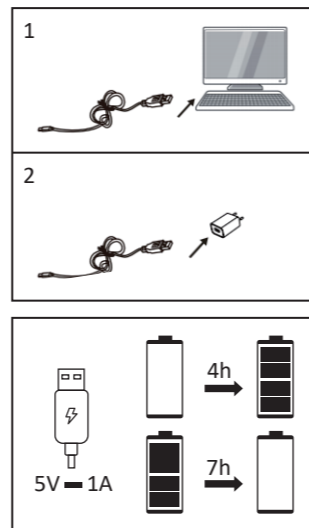

900255/900256/900257/900258

5V/3000mAh

LED 1x LED-Board 5V DC/1,5W

JUST LIGHT.

JUST LIGHT GmbH

Olakenweg 36 · D-59457 Werl

+49(0)2922 9721 9290

Kundenservice@neuhaus-group.de

www.just-light.info

1. AN/AUS
 2. >1s 5%-100%
-
1. ON/OFF
 2. >1s 5%-100%

Die Leuchte darf nur in Innenräumen geladen werden!
 The luminaire should only be charged indoors!

- Rotes Licht: Aufladen
 Grünes Licht: Voll aufgeladen
 Gelbes Licht: Mäßiger Akkuladestatus
- Red light: Charging
 Green light: Fully charged
 Yellow light: Moderate battery charge level