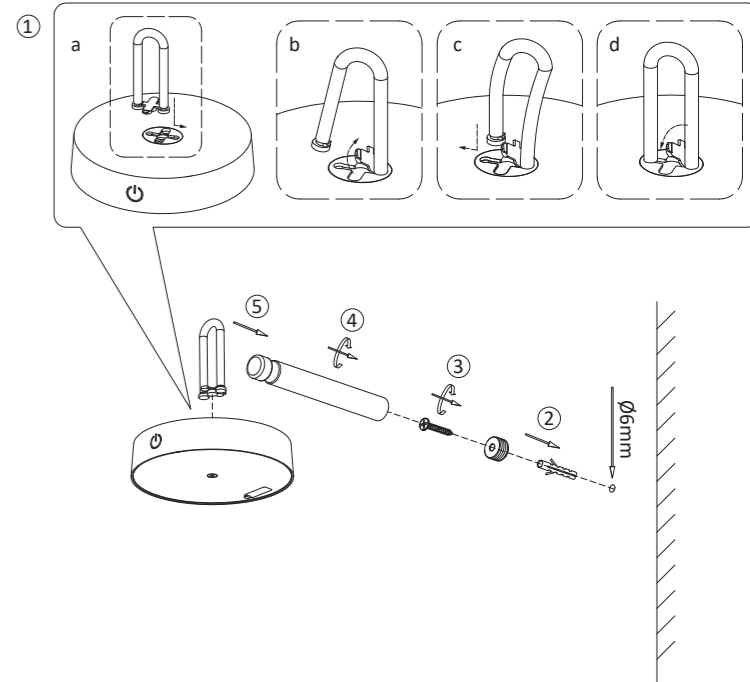

DE

DE Dieses Produkt enthält eine Lichtquelle der Energieeffizienzklasse <G>.

GB This product contains a light source of energy efficiency class <G>.

FR Ce produit comprend une source de lumière de classe d'efficacité énergétique <G>.

ES Este producto contiene una fuente de luz de la clase de eficiencia energética <G>.

HR Ovaj proizvod sadrži izvor svjetlosti energetskog razreda <G>.

HU Ez a termék <G> energiahatékonysági osztályba tartozó fényforrást tartalmaz.

IT Questo prodotto contiene una sorgente luminosa della classe di efficienza energetica <G>.

NL Dit product bevat een lichtbron van energie-efficiëntieklasse <G>.

GB

FR

ES

HR

HU

IT

NL

900255/900256/900257/

900258 - ARMA

LED 1,5 W
130 lm

t 25.000 h

T_K 2.700 K

15.000 x

< 0,5 s

900255/900256/900257/900258

5V/3000mAh

LED 1x LED-Board 5V DC/1,5W