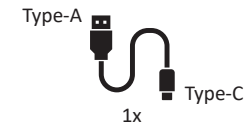

900263/900264/900265/900266

5V/3000mAh

LED 1x LED-Board 5V DC/1,5W