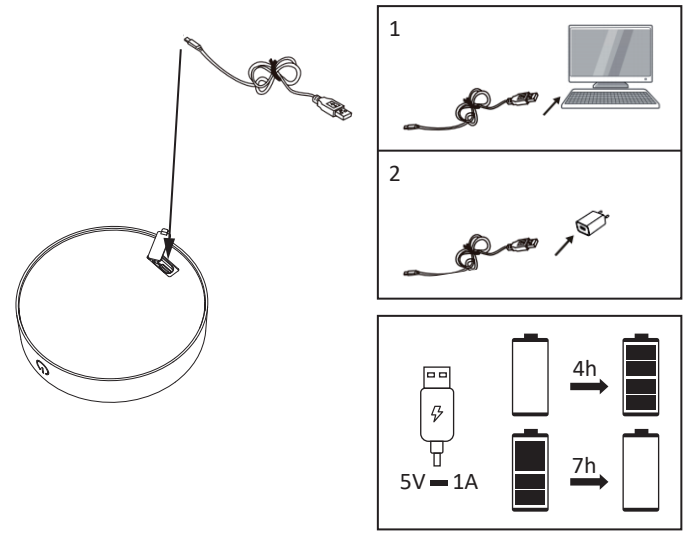

# JUST LIGHT.

JUST LIGHT GmbH

Olakenweg 36 · D-59457 Werl

+49(0)2922 9721 9290

Kundenservice@neuhaus-group.de

www.just-light.info

Die Leuchte darf nur in Innenräumen geladen werden!  
The luminaire should only be charged indoors!