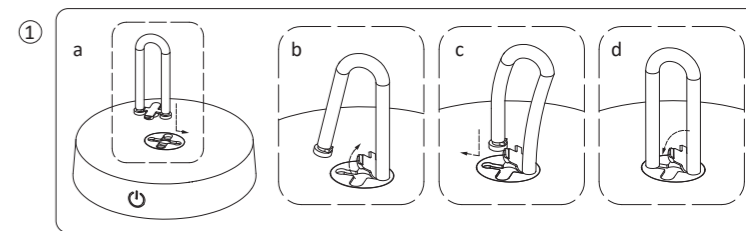

JUST LIGHT.

JUST LIGHT GmbH

Olakenweg 36 · D-59457 Werl

☎ +49(0)2922 9721 9290

✉ Kundenservice@neuhaus-group.de

www.just-light.info