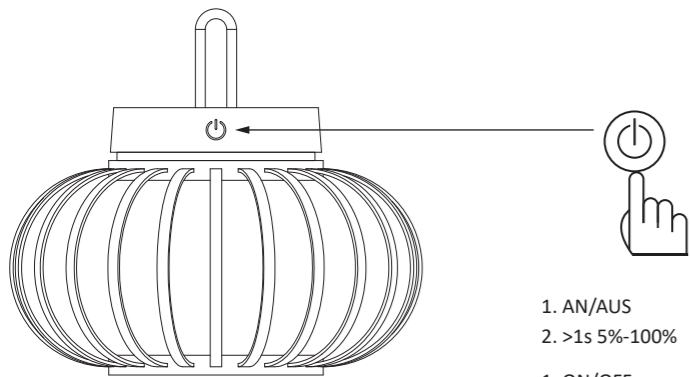

www.just-light.info

- 1. AN/AUS
- 2. >1s 5%-100%

- 1. ON/OFF
- 2. >1s 5%-100%

Die Leuchte darf nur in Innenräumen geladen werden!
The luminaire should only be charged indoors!

Rotes Licht: Aufladen
Grünes Licht: Voll aufgeladen
Gelbes Licht: Mäßiger Akkuladestatus