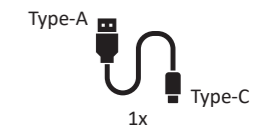

DE

DE Dieses Produkt enthält eine Lichtquelle der Energieeffizienzklasse <G>.

GB This product contains a light source of energy efficiency class <G>.

FR Ce produit comprend une source de lumière de classe d'efficacité énergétique <G>.

ES Este producto contiene una fuente de luz de la clase de eficiencia energética <G>.

HR Ovaj proizvod sadrži izvor svjetlosti energetskeg razreda <G>.

HU Ez a termék <G> energiahatékonysági osztályba tartozó fényforrást tartalmaz.

IT Questo prodotto contiene una sorgente luminosa della classe di efficienza energetica <G>.

NL Dit product bevat een lichtbron van energie-efficiëntieklasse <G>.

GB

FR

ES

HR

HU

IT

NL

900247/900248/900249/

900250 - AKUBA

LED 1,5 W
130 lm

t 25.000 h

T_K 2.700 K

👉📷 15.000 x

💡➔💡 < 0,5 s

900247/900248/900249/900250

5V/3000mAh

LED 1x LED-Board 5V DC/1,5W