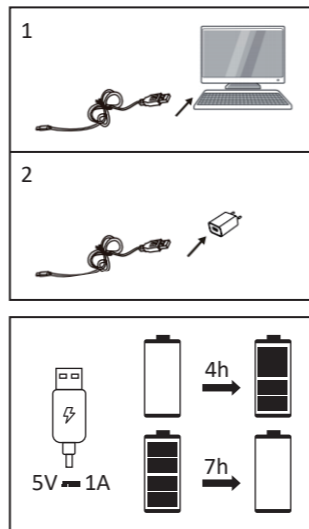

www.just-light.info

- 1. AN/AUS
- 2. >1s 5%-100%

- 1. ON/OFF
- 2. >1s 5%-100%

Die Leuchte darf nur in Innenräumen geladen werden!
The luminaire should only be charged indoors!

Rotes Licht: Aufladen
Grünes Licht: Voll aufgeladen
Gelbes Licht: Mäßiger Akkuladestatus

Red light: Charging
Green light: Fully charged
Yellow light: Moderate battery charge level