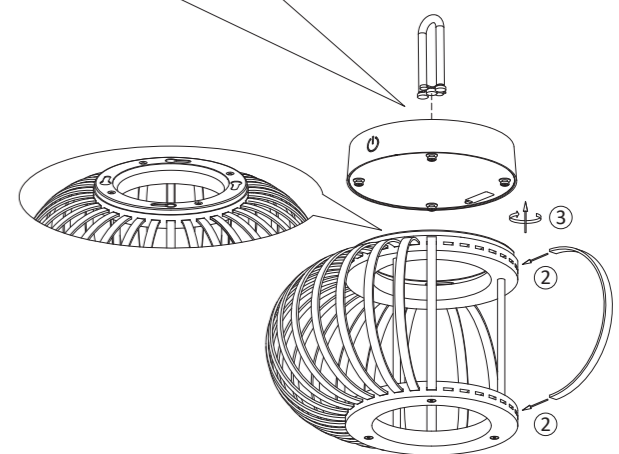

JUST LIGHT.

JUST LIGHT GmbH

Olakenweg 36 · D-59457 Werl

☎ +49(0)2922 9721 9290

✉ Kundenservice@neuhaus-group.de

www.just-light.info