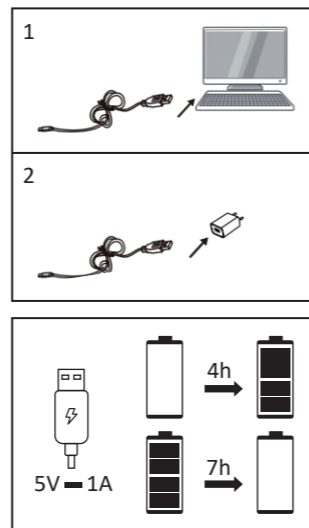

# JUST LIGHT.

JUST LIGHT GmbH

Olakenweg 36 · D-59457 Werl

☎ +49(0)2922 9721 9290

✉ Kundenservice@neuhaus-group.de

www.just-light.info

- 1. AN/AUS
- 2. >1s 5%-100%
  
- 1. ON/OFF
- 2. >1s 5%-100%

Die Leuchte darf nur in Innenräumen geladen werden!  
 The luminaire should only be charged indoors!