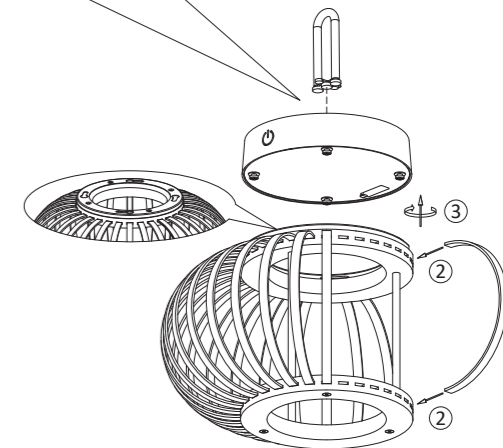

JUST LIGHT.

JUST LIGHT GmbH

Olakenweg 36 · D-59457 Werl

☎ +49(0)2922 9721 9290

✉ Kundenservice@neuhaus-group.de

www.just-light.info