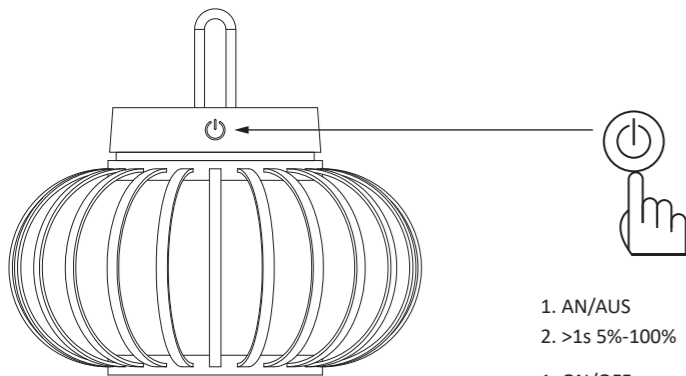

# JUST LIGHT.

JUST LIGHT GmbH

Olakenweg 36 · D-59457 Werl

☎ +49(0)2922 9721 9290

✉ Kundenservice@neuhaus-group.de

www.just-light.info

- 1. AN/AUS
- 2. >1s 5%-100%
  
- 1. ON/OFF
- 2. >1s 5%-100%

Die Leuchte darf nur in Innenräumen geladen werden!  
 The luminaire should only be charged indoors!