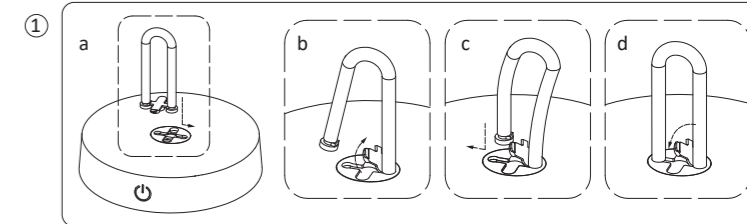

JUST LIGHT.

JUST LIGHT GmbH

Olakenweg 36 · D-59457 Werl

☎ +49(0)2922 9721 9290

✉ Kundenservice@neuhaus-group.de

www.just-light.info