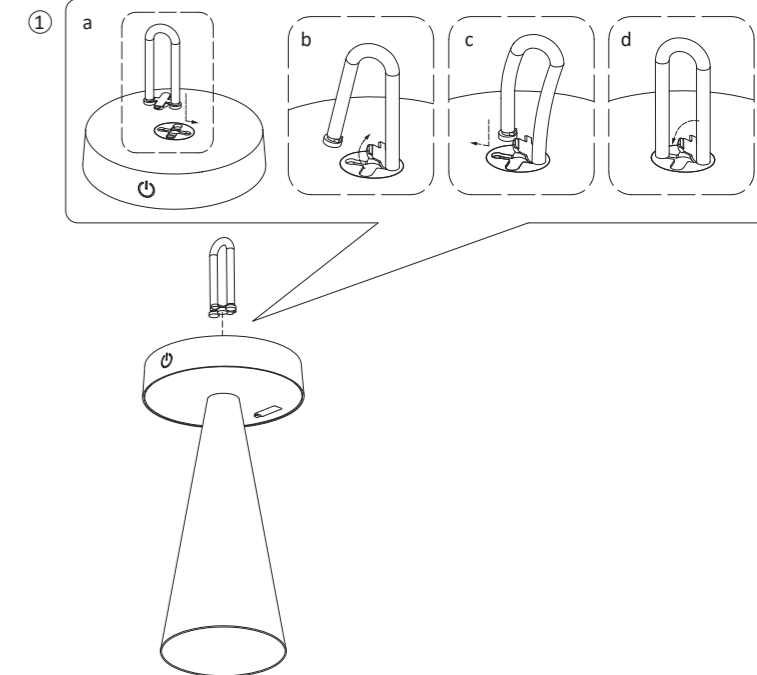

LED 1x LED-Board 5V DC/1,5W

Die Leuchte darf nur in Innenräumen geladen werden!
The luminaire should only be charged indoors!

Rotes Licht: Aufladen
Grünes Licht: Voll aufgeladen
Gelbes Licht: Mäßiger Akkuladestatus