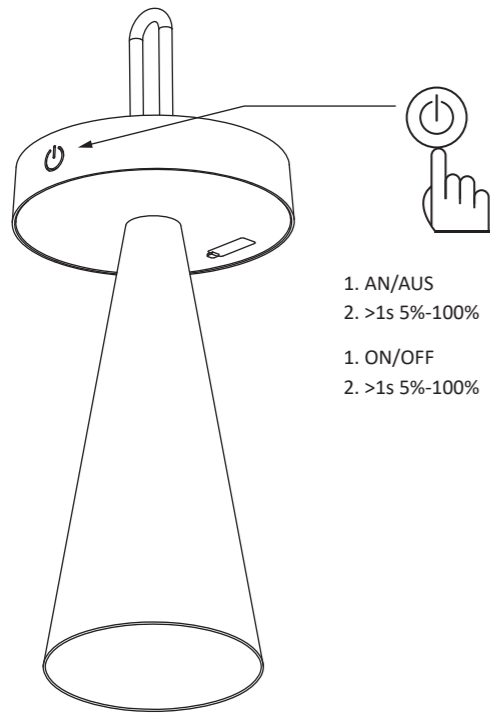

www.just-light.info

LED 1,5 W
130 lm

t 25.000 h

T_K 2.700 K

15.000 x

< 0,5 s

900240/900239/900241/900242

5V/3000mAh

LED 1x LED-Board 5V DC/1,5W

Die Leuchte darf nur in Innenräumen geladen werden!
The luminaire should only be charged indoors!

Rotes Licht: Aufladen
Grünes Licht: Voll aufgeladen
Gelbes Licht: Mäßiger Akkuladestatus