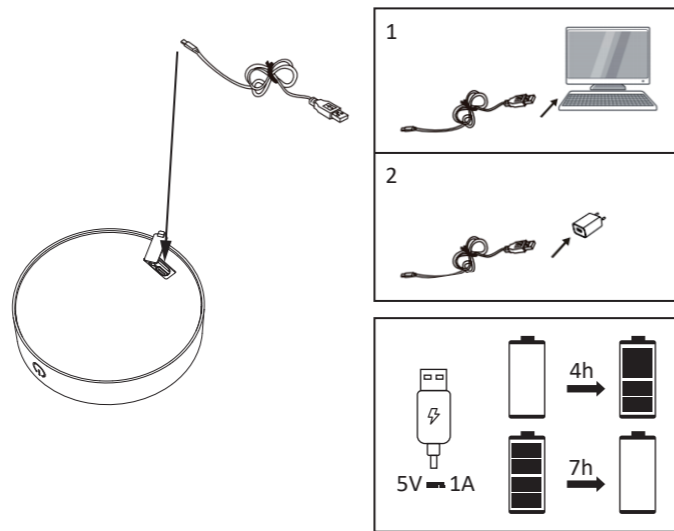

LED 1x LED-Board 5V DC/1,5W

Die Leuchte darf nur in Innenräumen geladen werden!
The luminaire should only be charged indoors!

Rotes Licht: Aufladen
Grünes Licht: Voll aufgeladen
Gelbes Licht: Mäßiger Akkuladestatus