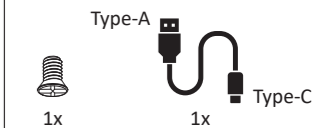

T<sub>k</sub> 2.700 K

15.000 x

< 0,5 s

900259/900260/900261/900262

5V/3000mAh

LED 1x LED-Board 5V DC/1,5W

- 1. AN/AUS
- 2. >1s 5%-100%
  
- 1. ON/OFF
- 2. >1s 5%-100%

Die Leuchte darf nur in Innenräumen geladen werden!  
 The luminaire should only be charged indoors!

Rotes Licht: Aufladen  
 Grünes Licht: Voll aufgeladen  
 Gelbes Licht: Mäßiger Akkuladestatus

Red light: Charging  
 Green light: Fully charged  
 Yellow light: Moderate battery charge level