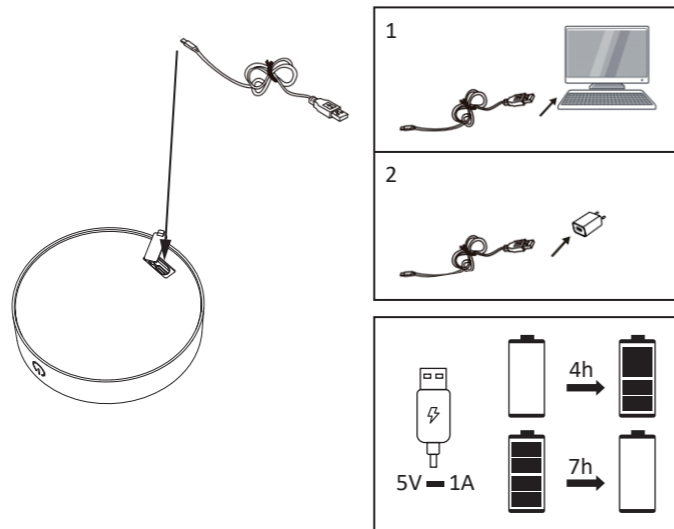

T<sub>k</sub> 2.700 K

15.000 x

< 0,5 s

900259/900260/900261/900262

5V/3000mAh

LED 1x LED-Board 5V DC/1,5W

- 1. AN/AUS
- 2. >1s 5%-100%
  
- 1. ON/OFF
- 2. >1s 5%-100%

Die Leuchte darf nur in Innenräumen geladen werden!  
 The luminaire should only be charged indoors!