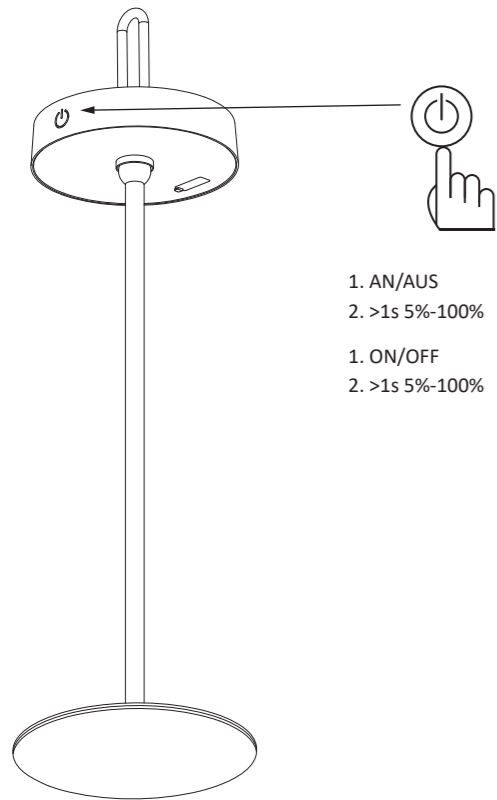

T<sub>k</sub> 2.700 K

15.000 x

< 0,5 s

900259/900260/900261/900262

5V/3000mAh

LED 1x LED-Board 5V DC/1,5W

- 1. AN/AUS
- 2. >1s 5%-100%
  
- 1. ON/OFF
- 2. >1s 5%-100%

Die Leuchte darf nur in Innenräumen geladen werden!  
 The luminaire should only be charged indoors!

Rotes Licht: Aufladen  
 Grünes Licht: Voll aufgeladen  
 Gelbes Licht: Mäßiger Akkuladestatus

Red light: Charging  
 Green light: Fully charged  
 Yellow light: Moderate battery charge level