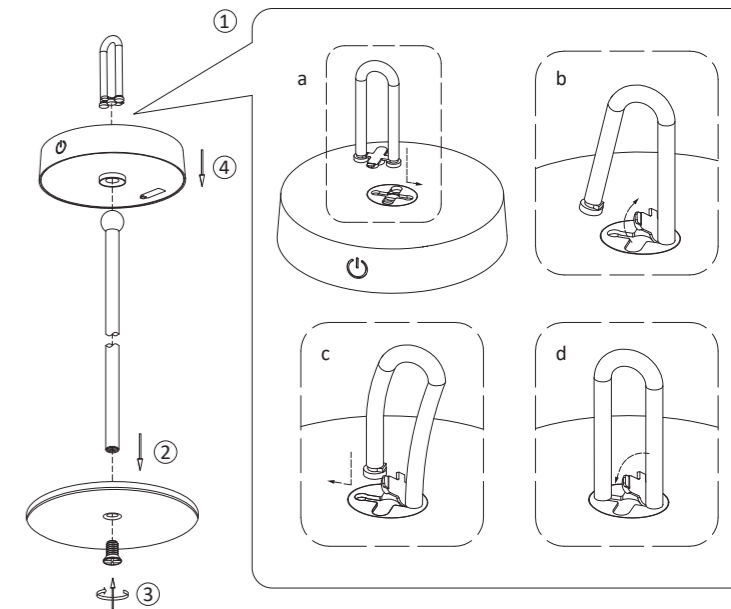

T<sub>k</sub> 2.700 K

15.000 x

< 0,5 s

900259/900260/900261/900262

5V/3000mAh

LED 1x LED-Board 5V DC/1,5W

- 1. AN/AUS
- 2. >1s 5%-100%
  
- 1. ON/OFF
- 2. >1s 5%-100%

Die Leuchte darf nur in Innenräumen geladen werden!  
 The luminaire should only be charged indoors!