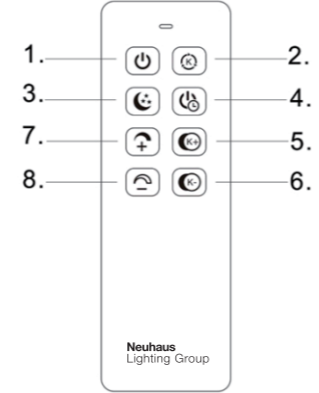

LED 17 W / 22,1 W
2.125 lm / 2.750 lm
62,5 W
2.400 lm
t 25.000 h
T_k 2.700 - 5.000 K
15.000 x
< 0,5 s

996161

	230V / 50Hz~
LED	2x LED-Board 24 DC/ 17 W
LED	1x LED-Board 24 DC/ 22,1 W