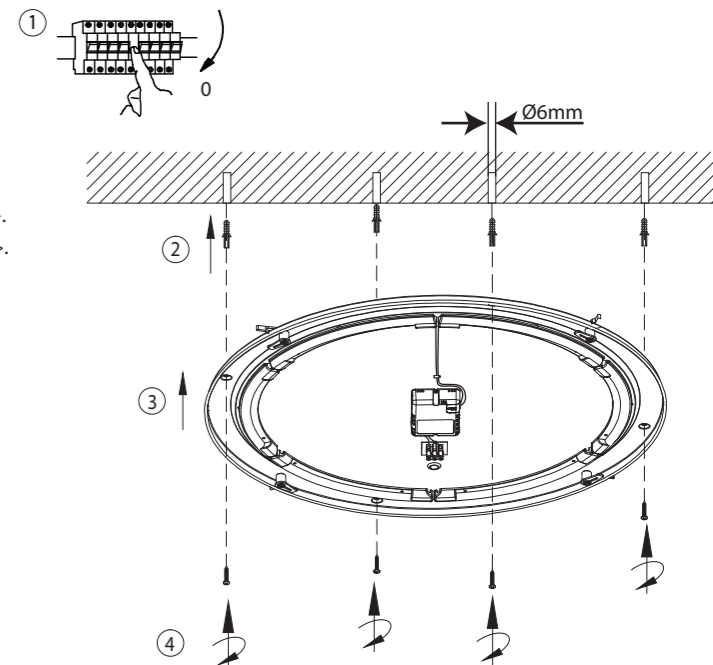

LED	54 W
	6.600 lm
	60 W
	2.900 lm
t	25.000 h
T _K	2.700 -5.000 K
	15.000 x
	< 0,5 s

997337			
	230V / 50Hz~		
LED	1x LED-Board 370V DC/54W		
1x	3x	4x	4x
			2x AAA 1,5V

4

5

6