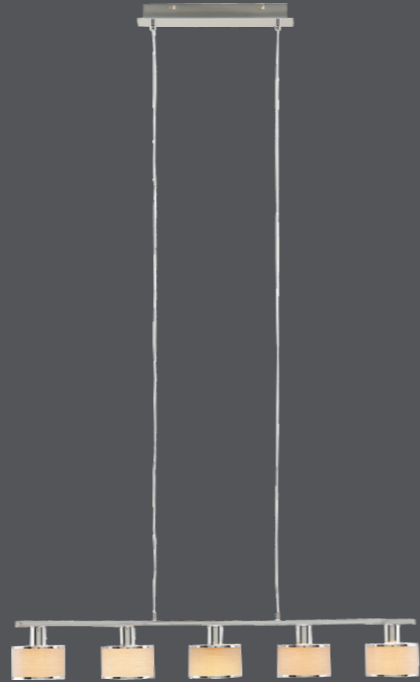

# LeuchtenDirekt

999510 - ACCOR

999510

230V / 50Hz~

💡 5x E14 max. 25W

4 x

4 x

Ø6mm