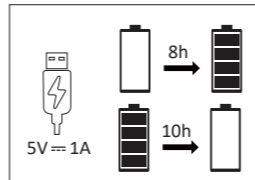

>4s (10%-100%)

ON/OFF

>4s (10%-100%)

Rotes Licht: Aufladen

Grünes Licht: Voll aufgeladen

Red light: Charging

Green light: Fully charged