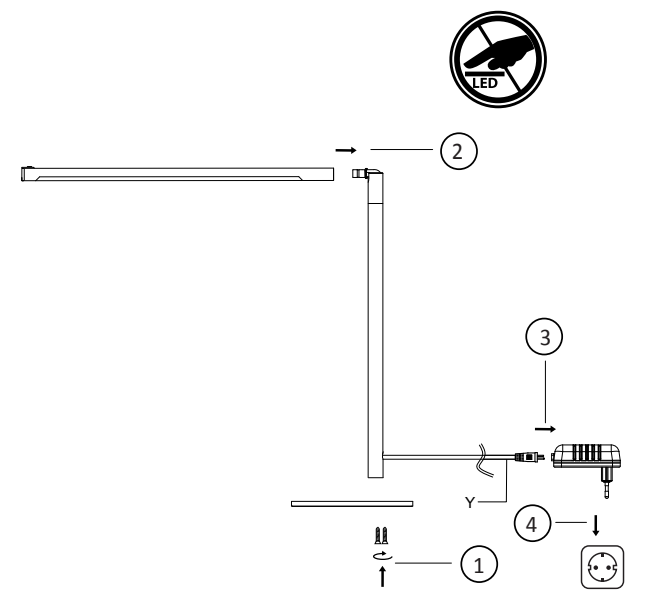

LED 4,8 W
590 lm
6,8 W
510 lm
t 20.000 h
T_k 3.000 K
10.000 x
<0,5 s

991167 /998080

LED 230V/50Hz~
1x LED-Board 24V DC/4,8W