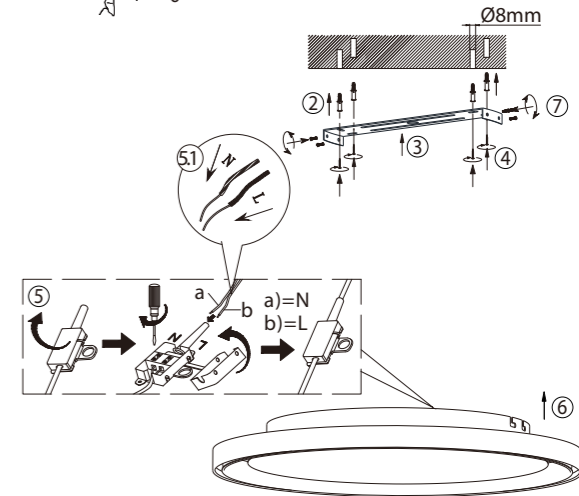

LED 28 W  
3.650 lm  
1.250 lm  
t 25.000 h  
T<sub>k</sub> 3.000 K  
15.000 x  
<0,5 s