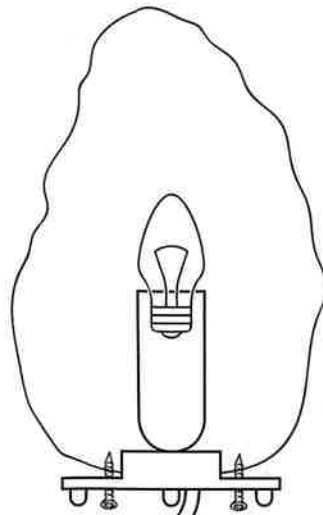

# GLOBO

LIGHTING

28300

Max - 1 x E14 15W 220-240V 50/60Hz

↑ ON / OFF ↓

GLOBO Handels GmbH  
Gewerbstrasse 3  
A-9184 St. Peter, AUSTRIA  
[www.globo-lighting.com](http://www.globo-lighting.com)