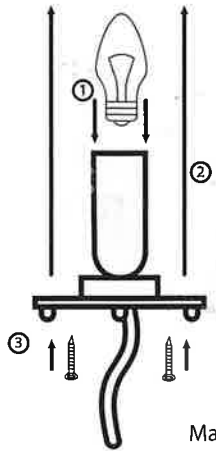

# GLOBO

LIGHTING

28300

Max - 1 x E14 15W 220-240V 50/60Hz

↑ ON / OFF ↓

GLOBO Handels GmbH  
Gewerbstrasse 3  
A-9184 St. Peter, AUSTRIA  
[www.globo-lighting.com](http://www.globo-lighting.com)