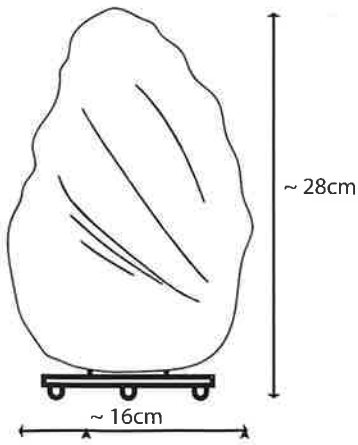

# GLOBO

LIGHTING

28300

Max - 1 x E14 15W 220-240V 50/60Hz

↑ ON / OFF ↓

GLOBO Handels GmbH  
Gewerbstrasse 3  
A-9184 St. Peter, AUSTRIA  
[www.globo-lighting.com](http://www.globo-lighting.com)