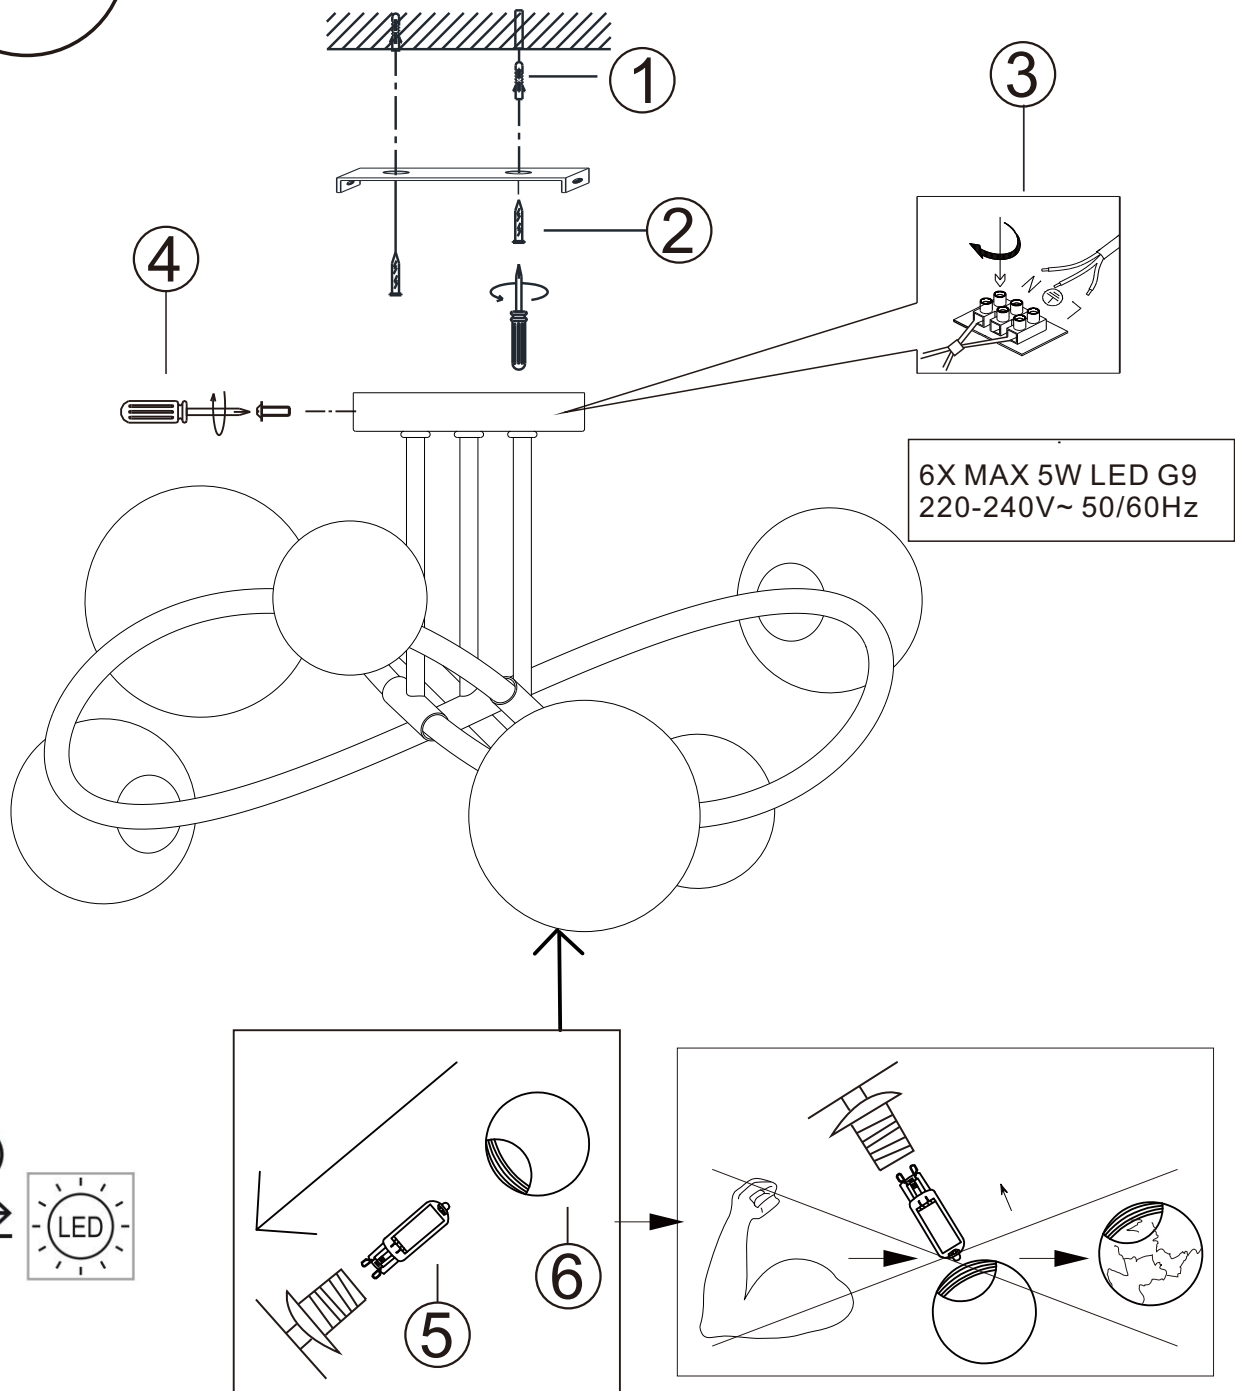

## 56133-6D

**GLOBO Handels GmbH**  
**Gewerbestrasse 3**  
**A-9184 Sankt Peter**  
**AUSTRIA**

CE

DEU: Dieses Produkt enthält eine Lichtquelle der Energieeffizienzklasse <F>.

GBR: This product contains a light source of energy efficiency class <F>.