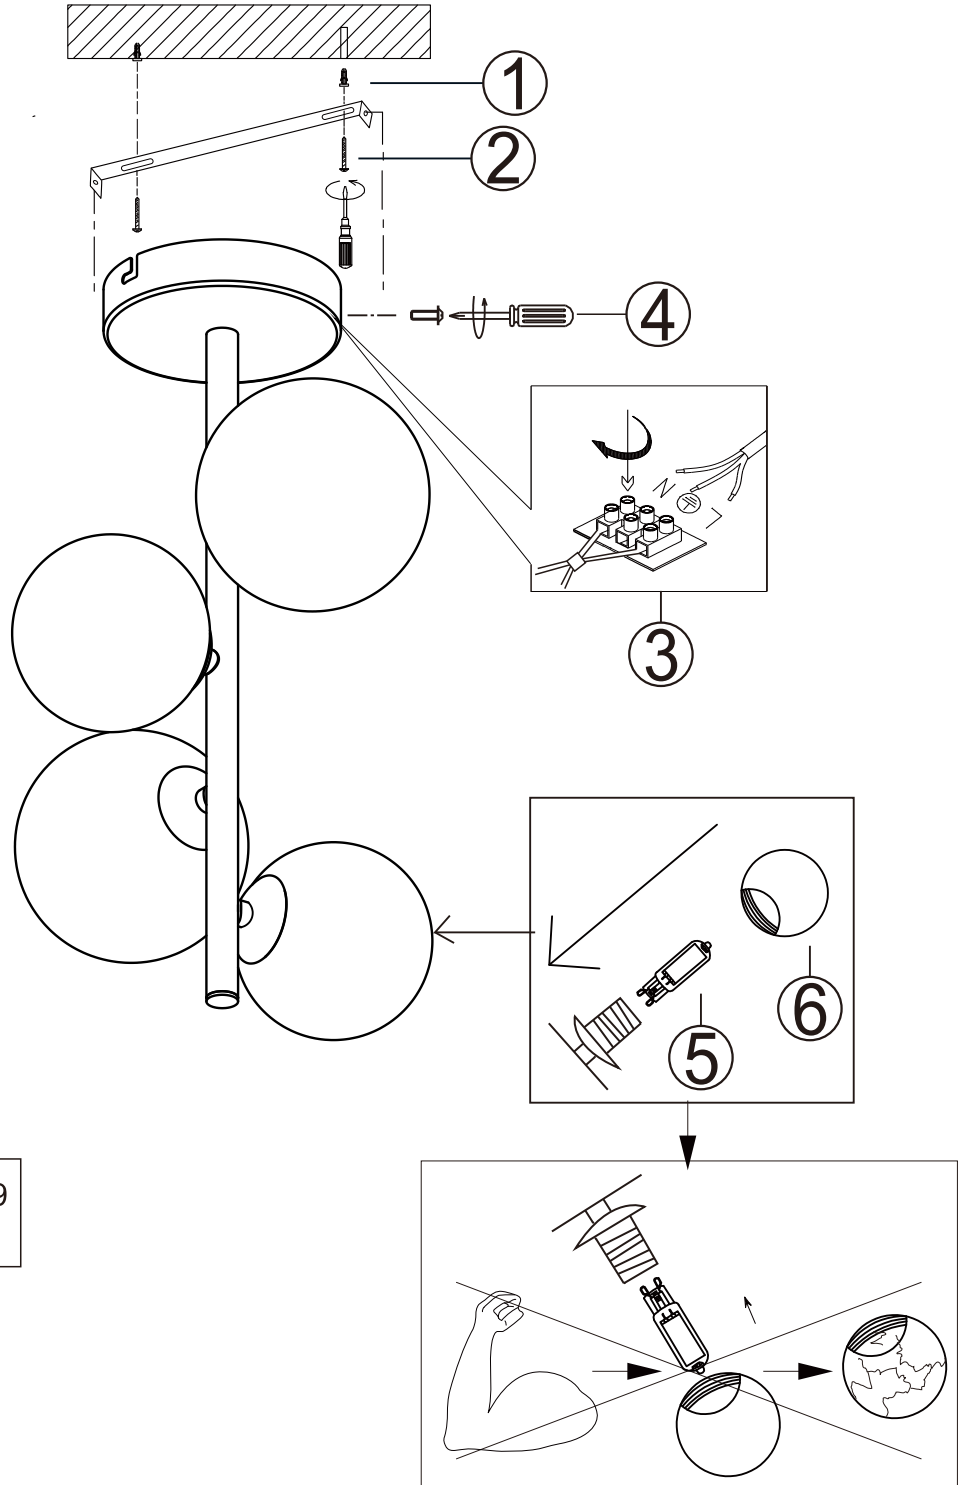

# GLOBO

LIGHTING

www.globo-lighting.com

**B**

## 56140-4D

4X MAX 5W LED G9  
220-240V~ 50/60Hz

**GLOBO Handels GmbH**  
Gewerbestr. 3  
A-9184 Sankt Peter  
AUSTRIA

DEU: Dieses Produkt enthält eine Lichtquelle der Energieeffizienzklasse <F>.

GBR: This product contains a light source of energy efficiency class <F>.