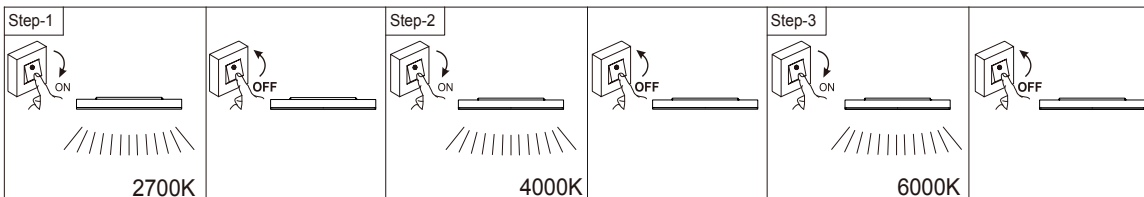

GLOBO

LIGHTING

www.globo-lighting.com

416080WD4-CCT
416080WD5-CCT

B

Battery: 2*AAA(incl.)

GLOBO Handels GmbH
Gewerbstrasse 3
A-9184 Sankt Peter
Austria