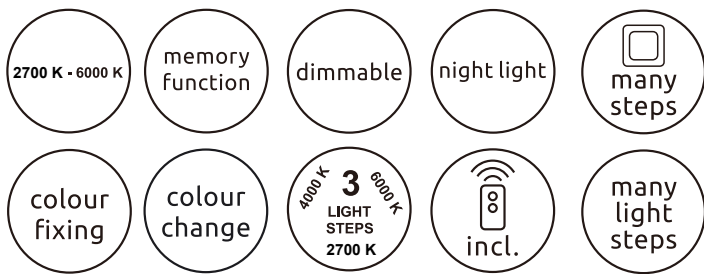

GLOBO

LIGHTING

www.globo-lighting.com

416080WD4-CCT
416080WD5-CCT

B

Battery: 2*AAA(incl.)

GLOBO Handels GmbH
Gewerbstrasse 3
A-9184 Sankt Peter
Austria