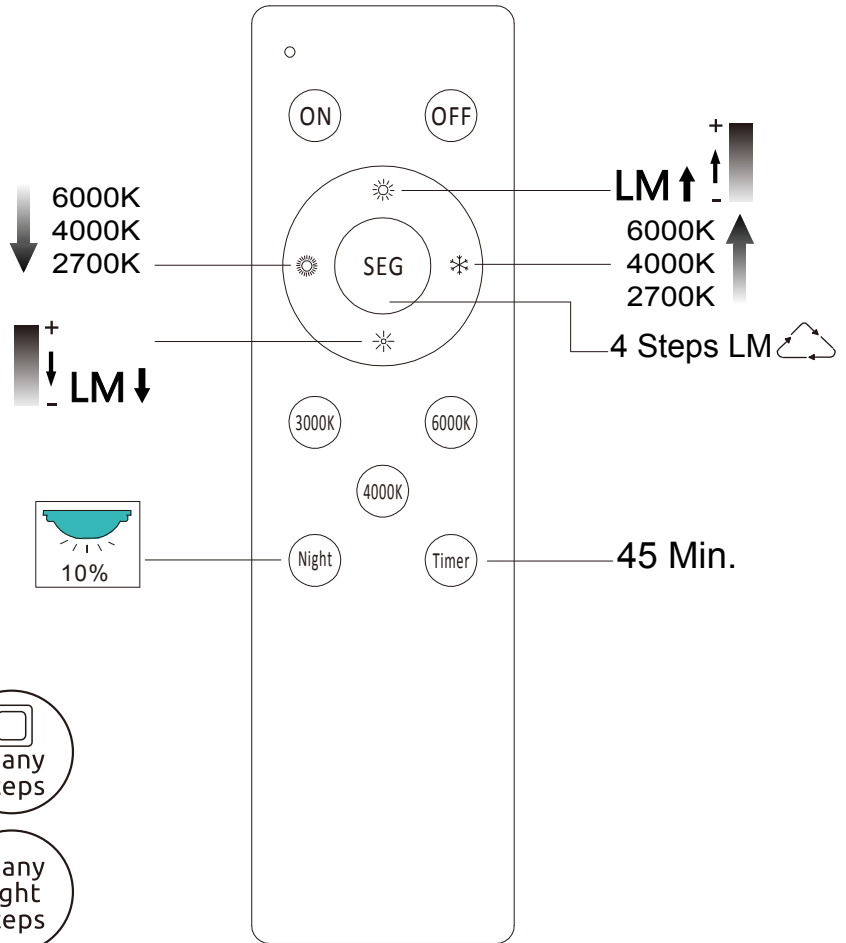

GLOBO

LIGHTING

www.globo-lighting.com

416080WD4-CCT
416080WD5-CCT

B

Battery: 2*AAA(incl.)

GLOBO Handels GmbH
Gewerbstrasse 3
A-9184 Sankt Peter
Austria