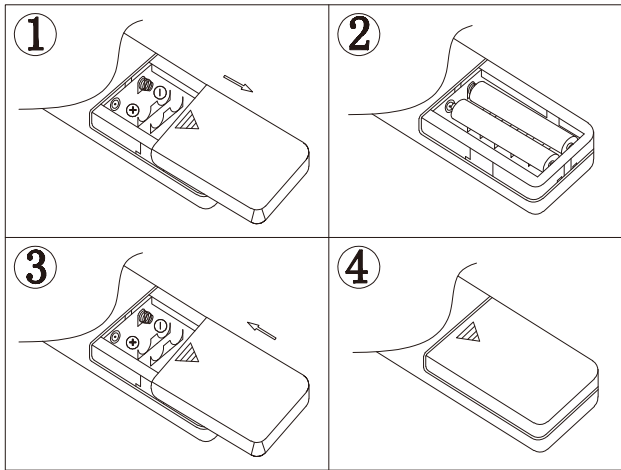

GLOBO

LIGHTING

www.globo-lighting.com

416080WD4-CCT
416080WD5-CCT

B

Battery: 2*AAA(incl.)

GLOBO Handels GmbH
Gewerbstrasse 3
A-9184 Sankt Peter
Austria