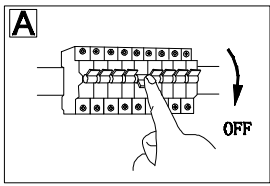

GLOBO

LIGHTING

www.globo-lighting.com

416080WD4-CCT
416080WD5-CCT

B

Battery: 2*AAA(incl.)

GLOBO Handels GmbH
Gewerbstrasse 3
A-9184 Sankt Peter
Austria