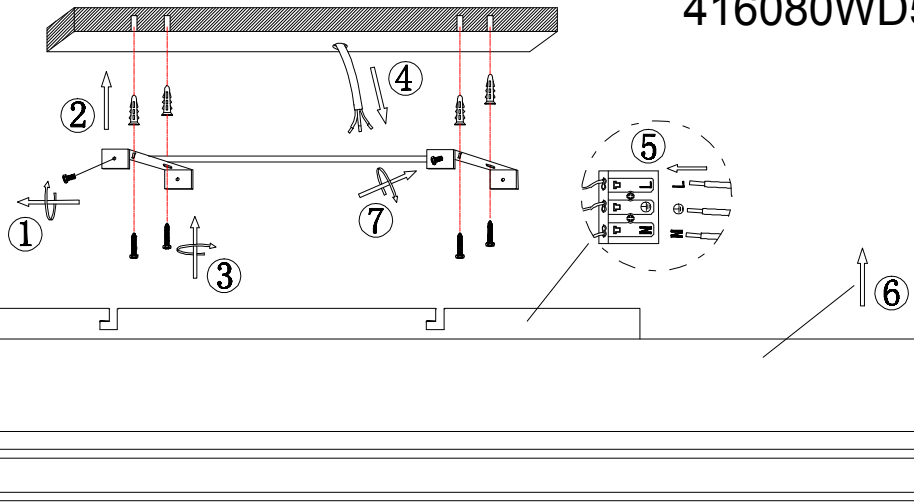

GLOBO

LIGHTING

www.globo-lighting.com

416080WD4-CCT
416080WD5-CCT

B

Battery: 2*AAA(incl.)

GLOBO Handels GmbH
Gewerbstrasse 3
A-9184 Sankt Peter
Austria