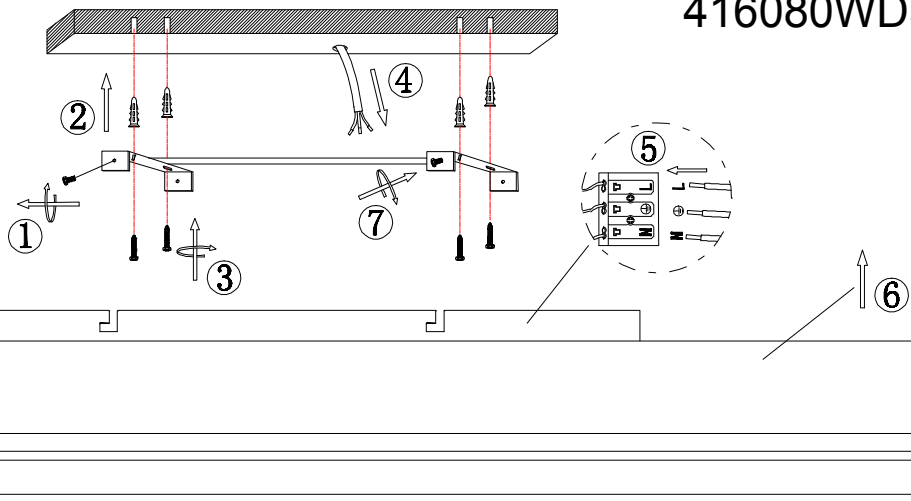

# GLOBO

LIGHTING

www.globo-lighting.com

416080WD4-CCT  
416080WD5-CCT

B

Battery: 2\*AAA(incl.)

GLOBO Handels GmbH  
Gewerbestr. 3  
A-9184 Sankt Peter  
Austria