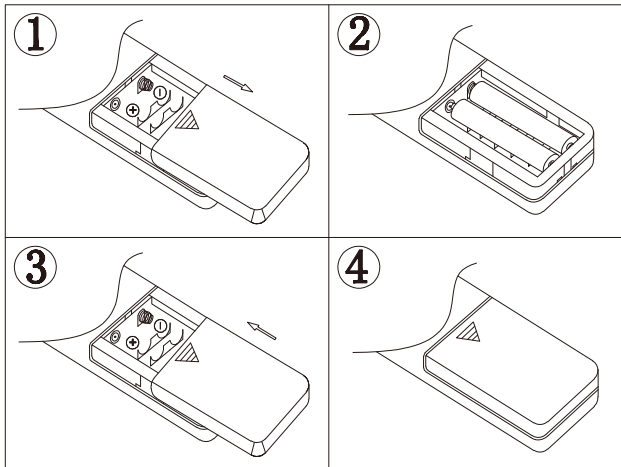

# GLOBO

LIGHTING

www.globo-lighting.com

416080WD4-CCT  
416080WD5-CCT

B

Battery: 2\*AAA(incl.)

GLOBO Handels GmbH  
Gewerbestr. 3  
A-9184 Sankt Peter  
Austria