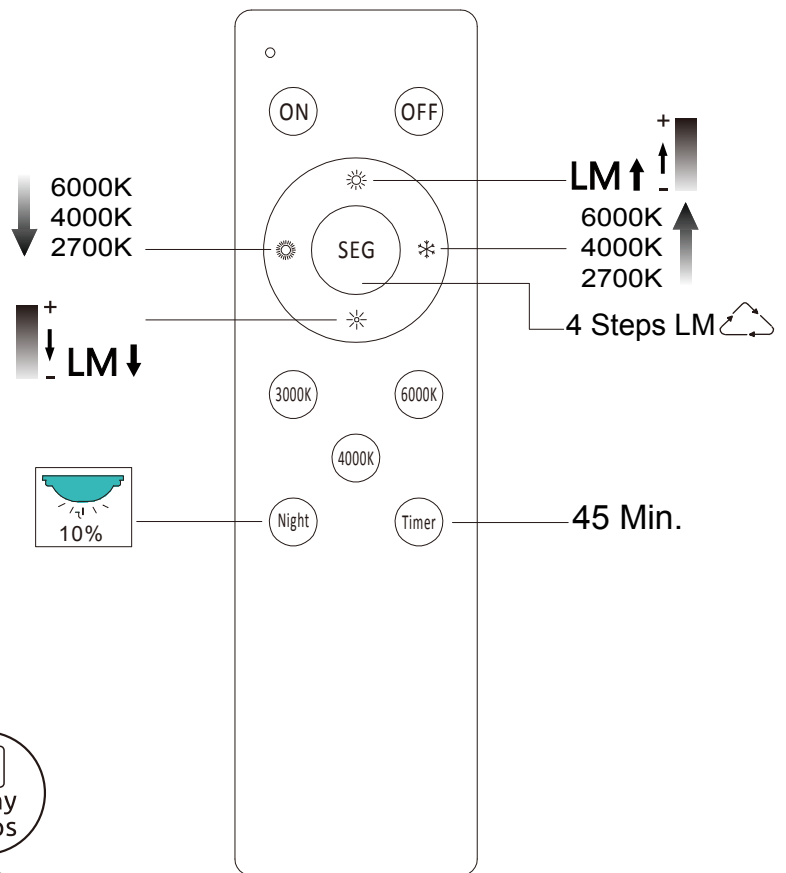

# GLOBO

LIGHTING

www.globo-lighting.com

416080WD4-CCT  
416080WD5-CCT

B

Battery: 2\*AAA(incl.)

GLOBO Handels GmbH  
Gewerbestr. 3  
A-9184 Sankt Peter  
Austria