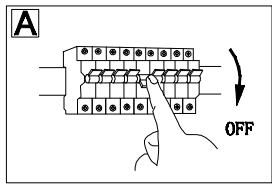

# GLOBO

LIGHTING

www.globo-lighting.com

416080WD4-CCT  
416080WD5-CCT

B

Battery: 2\*AAA(incl.)

GLOBO Handels GmbH  
Gewerbestr. 3  
A-9184 Sankt Peter  
Austria