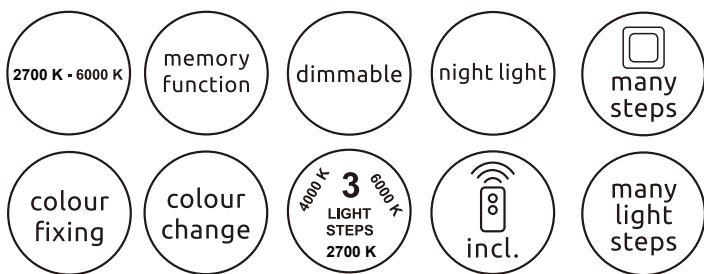

# GLOBO

LIGHTING

www.globo-lighting.com

416080WD4-CCT  
416080WD5-CCT

B

Battery: 2\*AAA(incl.)

GLOBO Handels GmbH  
Gewerbestr. 3  
A-9184 Sankt Peter  
Austria