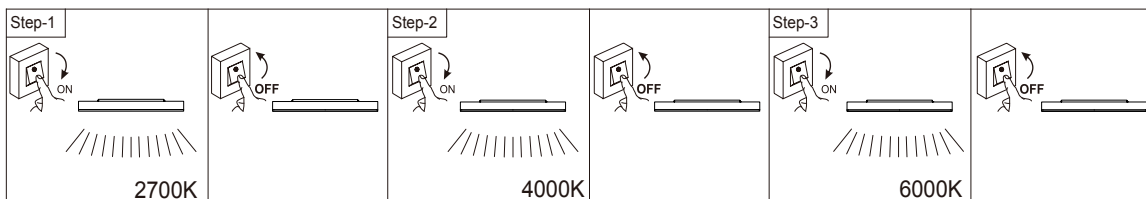

# GLOBO

LIGHTING

www.globo-lighting.com

416080WD4-CCT  
416080WD5-CCT

B

Battery: 2\*AAA(incl.)

GLOBO Handels GmbH  
Gewerbestr. 3  
A-9184 Sankt Peter  
Austria