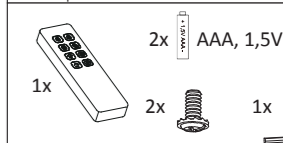

15.000 x

< 0,5 s

837332

230V / 50Hz~

LED 1x LED-Board 24 DC/ 31 W

DE

Anleitung für die Fernbedienung

1. Ein/Aus
2. Farbtemperatur ändern
3. Nachtlicht (gelb 5%)
4. Leuchte nach 1 Minute ausschalten
5. Erhöhen der Farbtemperatur
6. Reduzieren der Farbtemperatur
7. Hochdimmen der Helligkeit
Kurzes Drücken: maximale Helligkeit
8. Reduzieren der Helligkeit
Kurzes Drücken: minimale Helligkeit