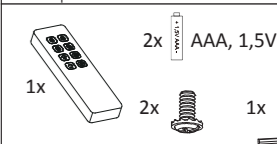

837331

230V / 50Hz~

LED 1x LED-Board 24 DC/ 21,5 W