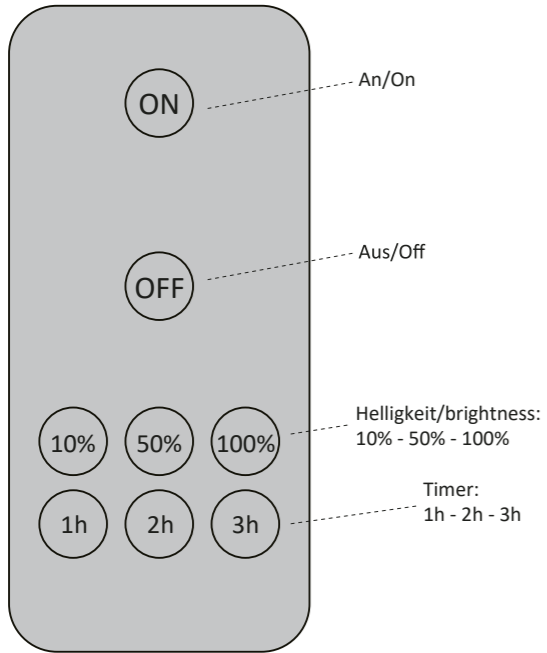

E0040135

Rotes Licht: Aufladen
Grünes Licht: Voll aufgeladen

Red light: Charging
Green light: Fully charged