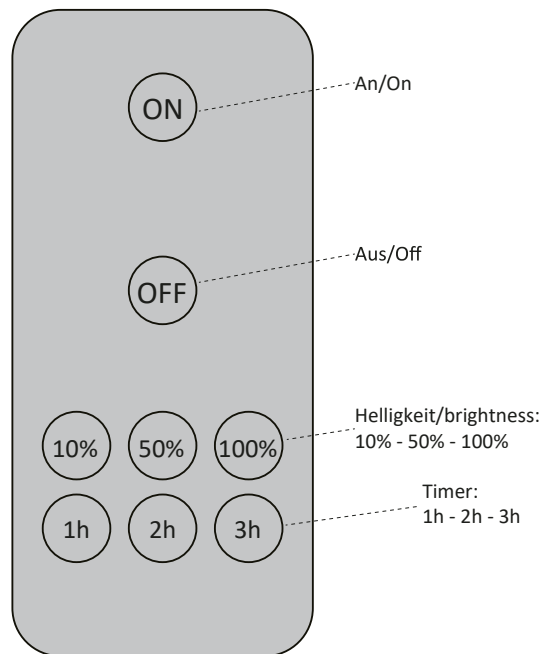

LED 1,0 W  
160 lm  
1,0 W  
100 lm  
t 25.000 h  
T<sub>k</sub> 3.000 K  
15.000 x  
< 0,5 s

837248/837249  
837250/837578

3,7V/2200mAh

LED 1x LED Board 3,7V DC/1,0W

E0040135

Rotes Licht: Aufladen  
Grünes Licht: Voll aufgeladen  
Red light: Charging  
Green light: Fully charged