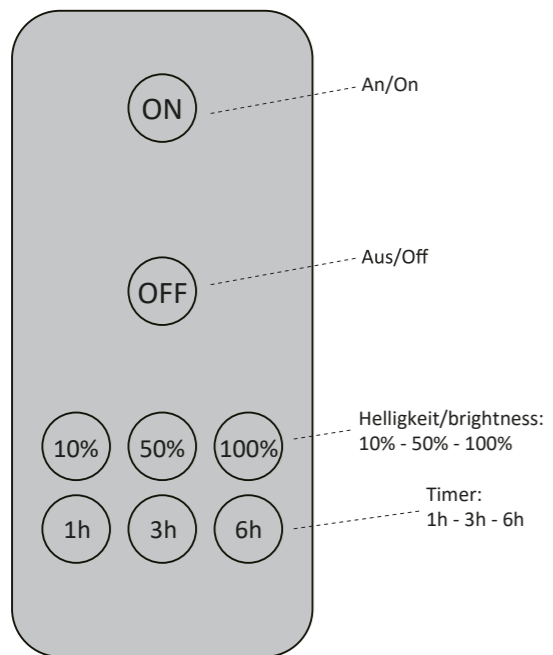

837248/837249

837250/837578

🔋 3,7V/2200mAh

LED 1x LED Board 3,7V DC/1W

E0040135

Rotes Licht: Aufladen  
Grünes Licht: Voll aufgeladen

Red light: Charging  
Green light: Fully charged