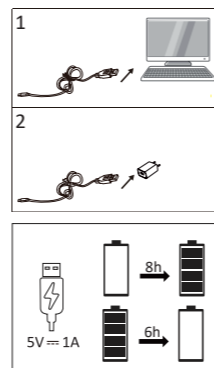

837248/837249

837250/837578

🔋 3,7V/2200mAh

LED 1x LED Board 3,7V DC/1W

E0040135

Rotes Licht: Aufladen  
Grünes Licht: Voll aufgeladen

Red light: Charging  
Green light: Fully charged