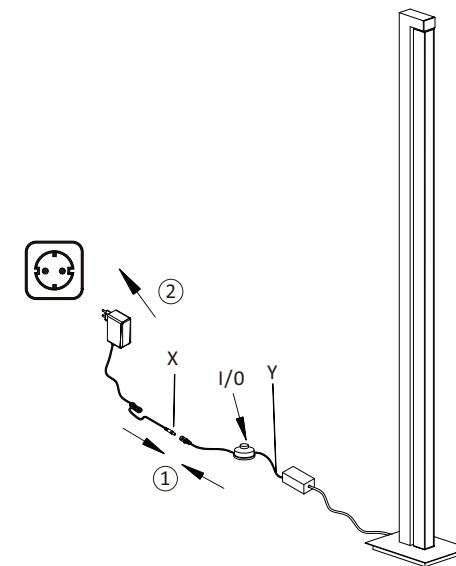

LED 20 W
2.400 lm
23 W
1.300 lm
t 25.000 h
T_K 2.700-5.000 K
15.000 x
< 0,5 s

836633

230V / 50Hz~

LED 1x LED-Board 24V DC/20W

1x 2x 1,5V AAA

Anlernen der Fernbedienung an die Leuchte

Schalten Sie die Leuchte über den Fußschalter ein. Drücken Sie innerhalb von 5 Sekunden die ON-Taste auf der Fernbedienung. Die Leuchte ist nun angelernt und kann über die Fernbedienung gesteuert werden.