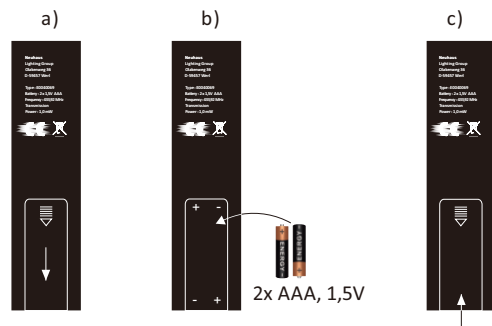

LED 20 W
2.400 lm
23 W
1.300 lm
t 25.000 h
T_K 2.700-5.000 K
15.000 x
< 0,5 s

836633

230V / 50Hz~

LED 1x LED-Board 24V DC/20W

1x 2x 1,5V AAA

Anlernen der Fernbedienung an die Leuchte

Schalten Sie die Leuchte über den Fußschalter ein. Drücken Sie innerhalb von 5 Sekunden die ON-Taste auf der Fernbedienung. Die Leuchte ist nun angelernt und kann über die Fernbedienung gesteuert werden.

!!! Eine Fernbedienung kann unbegrenzt viele Leuchten steuern. Eine Leuchte kann von einer Fernbedienung angesteuert werden !!!

Assigning the remote control to the light

Switch the light on via the foot switch. Press the ON button on remote control within 5 seconds. The light is now assigned and can be operated by the remote control.

!!! A remote control can control an unlimited number of lights. A light can be operated by one remote control !!!

Beschreibung / Description	Betriebsgröße / Operation data
Batterie / Battery	2x AAA, 1,5V
Sendefrequenz / Transmission frequency	433,92 MHz
Sendeleistung / Transmitting power	1,0 mW
Leerlaufstrom / No-load current	0,001 mA
Betriebsstrom / Operating current	max.15 mA
Reichweite der Fernbedienung / Range of the remote control	6-8 m