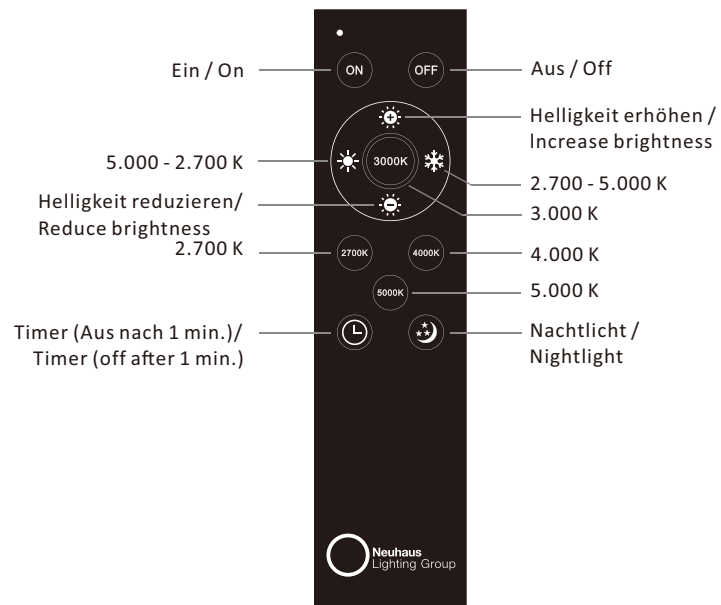

LED 20 W
2.400 lm
23 W
1.300 lm
t 25.000 h
T_K 2.700-5.000 K
15.000 x
< 0,5 s

836633

230V / 50Hz~

LED 1x LED-Board 24V DC/20W

1x 2x 1,5V AAA

Anlernen der Fernbedienung an die Leuchte

Schalten Sie die Leuchte über den Fußschalter ein. Drücken Sie innerhalb von 5 Sekunden die ON-Taste auf der Fernbedienung. Die Leuchte ist nun angelernt und kann über die Fernbedienung gesteuert werden.

!!! Eine Fernbedienung kann unbegrenzt viele Leuchten steuern. Eine Leuchte kann von einer Fernbedienung angesteuert werden !!!

Assigning the remote control to the light

Switch the light on via the foot switch. Press the ON button on remote control within 5 seconds. The light is now assigned and can be operated by the remote control.